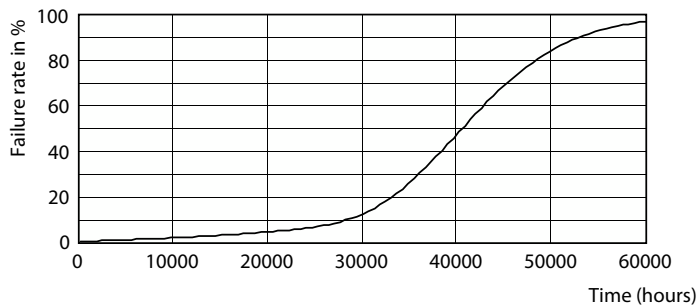

MASTER LED-spot ExpertColor AR111

Fotometriska data

Accent Lighting Spots - MAS ExpertColor 14.8-75W 940 AR111 24D

Livslängd

Life Expectancy Diagram