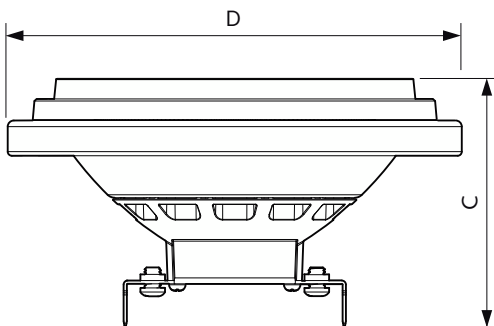

MASTER LED-spot ExpertColor AR111

Styrenheter och dimring

Dimbar	Endast med särskilda dimmers

Mekanik och armaturhus

Ljuskällans ytbehandling	Klar
Lampform	AR111
Nettovikt (styck)	0,160 kg

Användning och godkännande

Energieffektivitetsklass	G
Lämplig för accentbelysning	Ja
Energiförbrukning kWh/1 000 tim	15 kWh
EPREL-registreringsnummer	648243
CE-märkning	Ja
EU RoHS-kompatibel	Ja
EyeComfort	Ja
Omgivningstemperatur	-20 till +45 °C

Användningsförhållanden

Trådlös teknik	Ej tillämpligt

Produktdata

Beställningsproduktnamn	MAS ExpertColor 14.8-75W 940 AR111 45D
Fullständigt produktnamn	MAS ExpertColor 14.8-75W 940 AR111 45D
Full EOC	871951433389500
Beskrivning av lokal kod	8296627
Beställningsnummer	929003043102
Materialnummer (12NC)	929003043102
Lokal kod	8296627
Räknare – antal per förpackning	1
EAN/UPC – Produkt/fodral	8719514333895
Räknare – antal förpackningar per kartong	6
EAN/UPC – Hölje	8719514333901

Måttskiss

Product	D	C
MAS ExpertColor 14.8-75W 940 AR111 45D	111 mm	61 mm