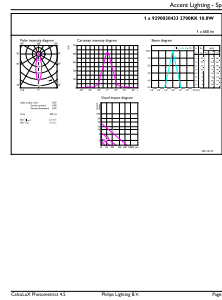

Användningsförhållanden

kan den användas i slutna armaturer	No
Trådlös teknik	Ej tillämpligt

Produktdata

Beställningsproduktnamn	MAS ExpertColor 10.8-50W 927 AR111 24D
Fullständigt produktnamn	MAS ExpertColor 10.8-50W 927 AR111 24D
Full EOC	871951433393200
Beskrivning av lokal kod	8296618
Beställningsnummer	929003043302
Materialnummer (12NC)	929003043302
Lokal kod	8296618
Räknare – antal per förpackning	1
EAN/UPC – Produkt/fodral	8719514333932
Räknare – antal förpackningar per kartong	6
EAN/UPC – Hölje	8719514333949

Måttskiss

Product	D	C
MAS ExpertColor 10.8-50W 927 AR111 24D	111 mm	61 mm

MASTER LED-spot ExpertColor AR111

Fotometriska data

Light Distribution Diagram - MAS ExpertColor 10.8-50W 927 AR111 24D

Accent Lighting Spots - MAS ExpertColor 10.8-50W 927 AR111 24D

Spectral Power Distribution Colour - MAS ExpertColor 10.8-50W 927 AR111 24D

Livslängd

Life Expectancy Diagram

Lumen Maintenance Diagram - MAS ExpertColor 10.8-50W 927 AR111 24D

MASTER LED-spot ExpertColor AR111