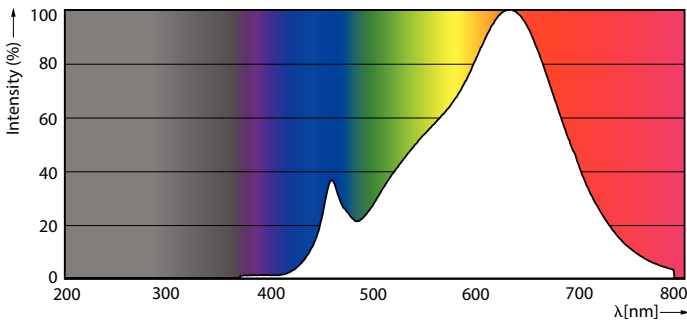

MASTER LED-spot ExpertColor AR111

MAS ExpertColor 10.8-50W 927 AR111 24D

MASTER, LEDspot, AR111, 50 W, G53, 2700 K, 600 lm, CRI 95, 40000 h

MASTER LEDspot LV ExpertColor skapar en varm och behaglig stämning för lokaler för evenemang, bostäder och restauranger. Den skapar en miljö med överlägsen belysning som har ett anpassat spektrum, högt CRI-värde och funktion för djup ljusreglering. Resultatet? En vacker belysning. Den innovativa, listlösa linsdesignen passar nästan all inredning med sitt avskalade och snygga utseende. Dessutom kan du använda dig av hela ExpertColor-serien, som också innefattar ljuskällorna LEDspot MV och LEDspot Par.

Produktdata

Allmän information		Korrelerad färgtemperatur (Nom)	
Socket	G53		2700 K
Nominell livslängd	40 000 h	Ljusutbyte (märkvärde) (nom)	55 lm/W
Driftcykel	50 000	Färgbeständighet	<4
Lighting Technology	LEDspot	Färgåtergivningsindex	95
Mätpreferens för ljusflöde	Narrow Cone	LLMF vid slutet av nominell livslängd (nom)	70 %
Garantitid	5 år	Ljusflöde i 90° Cone (märkvärde)	600 lm
		Photobiological safety according to EN 62471	RG1
Ljusteknik		Drift och elektricitet	
Färgkod	927 [CCT of 2700K]	Line Frequency	50 to 60 Hz
Spridningsvinkel (nom)	24°	Ingångsfrekvens	50–60 Hz
Ljusflöde	600 lm	Strömförbrukning	10,8 W
Ljusstyrka (nom)	3 000 cd	Lampström (nom)	1 000 mA
Färgbeteckning	Varmvit (WW)	Motsvarande effekt	50 W

Måttskiss

Product	D	C
MAS ExpertColor 10.8-50W 927 AR111 24D	111 mm	61 mm

MASTER LED-spot ExpertColor AR111

Fotometriska data

Light Distribution Diagram - MAS ExpertColor 10.8-50W 927 AR111 24D

Accent Lighting Spots - MAS ExpertColor 10.8-50W 927 AR111 24D

Spectral Power Distribution Colour - MAS ExpertColor 10.8-50W 927 AR111 24D

Livslängd

Life Expectancy Diagram

Lumen Maintenance Diagram - MAS ExpertColor 10.8-50W 927 AR111 24D

MASTER LED-spot ExpertColor AR111