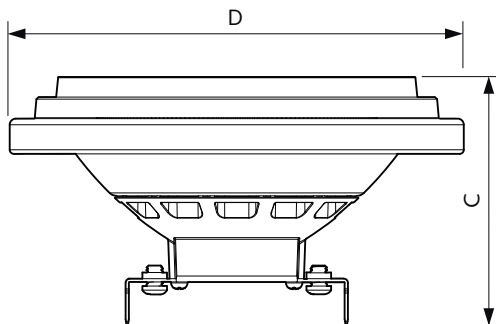

MASTER LED-spot ExpertColor AR111

Tändningstid (nom)	0,5 s
Uppvärmningstid till 60 % ljus	0,5 s
Effektfaktor (fraktion)	0,7
Spänning (nom)	ac electronic 12 V

Temperatur

T-Case max. (nom)	70 °C

Styrenheter och dimring

Dimbar	Endast med särskilda dimmers

Mekanik och armaturhus

Ljuskällans ytbehandling	Klar
Lampform	AR111
Nettovikt (styck)	0,160 kg

Användning och godkännande

Energieffektivitetsklass	G
Lämplig för accentbelysning	Ja
Energiförbrukning kWh/1 000 tim	11 kWh
EPREL-registreringsnummer	648244
CE-märkning	Ja
EU RoHS-kompatibel	Ja

EyeComfort	Ja
Omgivningstemperatur	-20 till +45 °C

Användningsförhållanden

kan den användas i slutna armaturer	No
Trådlös teknik	Ej tillämpligt

Produktdata

Beställningsproduktnamn	MAS ExpertColor 10.8-50W 927 AR111 24D
Fullständigt produktnamn	MAS ExpertColor 10.8-50W 927 AR111 24D
Full EOC	871951433393200
Beskrivning av lokal kod	8296618
Beställningsnummer	929003043302
Materialnummer (12NC)	929003043302
Lokal kod	8296618
Räknare – antal per förpackning	1
EAN/UPC – Produkt/fodral	8719514333932
Räknare – antal förpackningar per kartong	6
EAN/UPC – Hölje	8719514333949

Måttskiss

Product	D	C
MAS ExpertColor 10.8-50W 927 AR111 24D	111 mm	61 mm