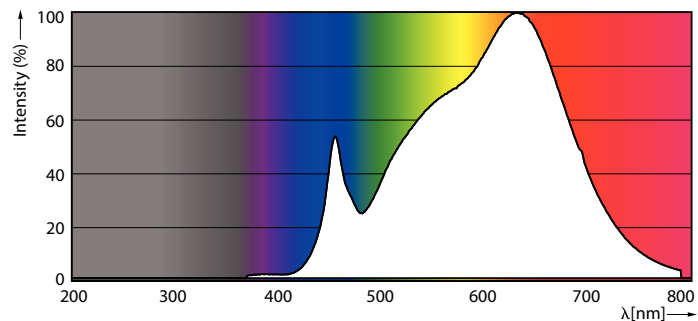

Fotometriska data

Accent Lighting Spots - MAS ExpertColor 10.8-50W 930 AR111 24D

Spectral Power Distribution Colour - MAS ExpertColor 10.8-50W 930 AR111 24D