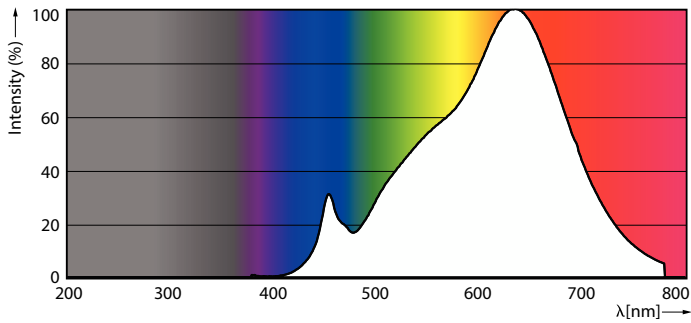

## MAS LED ExpertColor 6.7-35W MR16 927 36D

MASTER, LEDspot, MR16, 35 W, GU5.3, 2700 K, 420 lm, CRI 97, 40000 h, Plast

MASTER, LEDspot, MR16, 35 W, GU5.3, 2700 K, 420 lm, CRI 97, 40000 h, Plast, 62 lm/W, EEL G, PF 0.7, RG1, IP20

### Produktdata

Allmän information	
Socket	GU5.3
Nominell livslängd	40 000 h
Driftcykel	50 000
Lighting Technology	LEDspot
Mätreferens för ljusflöde	Narrow Cone
Garantitid	5 år

Ljusteknik	
Färgkod	927 [CCT of 2700K]
Spridningsvinkel (nom)	36 °
Ljusflöde	420 lm
Ljusstyrka (nom)	1 300 cd
Färgbeteckning	Varmvit (WW)
Korrelerad färgtemperatur (Nom)	2700 K
Ljusutbyte (märkvärde) (nom)	62 lm/W
Färgbeständighet	<3
Färgåtergivningsindex	97
LLMF vid slutet av nominell livslängd (nom)	70 %

Ljusflöde i 90° Cone (märkvärde)	420 lm
Photobiological safety according to EN 62471	RG1

Drift och elektricitet	
Line Frequency	- Hz
Ingångsfrekvens	- Hz
Strömförbrukning	6,7 W
Lampström (nom)	650 mA
Motsvarande effekt	35 W
Tändningstid (nom)	0,5 s
Uppvärmningstid till 60 % ljus	0.5 s
Effektfaktor (fraktion)	0.7
Spänning (nom)	ac electronic 12 V

## Fotometriska data

Spectral Power Distribution Colour - MAS LED ExpertColor 6.7-35W MR16 927 36D