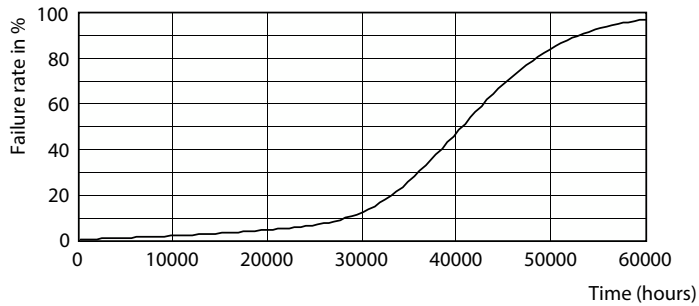

Livslängd

Life Expectancy Diagram