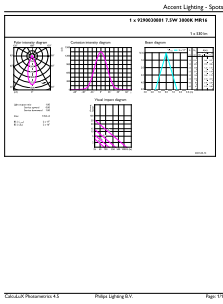

Dati del prodotto

| Informazioni generali | | | |
|---|--------------------|--|-------------|
| Attacco | GU5.3 | Intensità luminosa (Nom) | 1550 cd |
| Durata nominale | 40.000 ore | Designazione colore | Bianco (WH) |
| Ciclo di commutazione on/off | 50.000 | Temperatura di colore correlata (Nom) | 3000 K |
| Lighting Technology | LEDspot | Efficienza luminosa (specificata) (Nom) | 66 lm/W |
| Riferimento per la misurazione del flusso | Narrow Cone | Uniformità del colore | <3 |
| Periodo di garanzia | 5 anni | Indice di resa cromatica (CRI) | 92 |
| | | LLMF a fine durata vita nominale (Nom) | 70 % |
| | | Flusso luminoso in cono 90° (specificato) | 500 lm |
| | | Photobiological safety according to EN 62471 | RG1 |
| Dati tecnici di illuminazione | | Funzionamento e parte elettrica | |
| Codice colore | 930 [CCT of 3000K] | Frequenza di linea | - Hz |
| Angolo del fascio (Nom) | 36 ° | | |
| Flusso luminoso | 500 lm | | |

Disegno tecnico

| Product | D | C |
|--|---------|-------|
| MAS LED ExpertColor 7.5-43W MR16 930 36D | 50,5 mm | 46 mm |

Faretto LED MASTER ExpertColor LV

Fotometrie

Accent Lighting Spots - MAS LED ExpertColor 7.5-43W MR16 930 36D

Spectral Power Distribution Colour - MAS LED ExpertColor 7.5-43W MR16 930 36D

Light Distribution Diagram - MAS LED ExpertColor 7.5-43W MR16 930 36D

Durata

Life Expectancy Diagram

Lumen Maintenance Diagram - MAS LED ExpertColor 7.5-43W MR16 930 36D