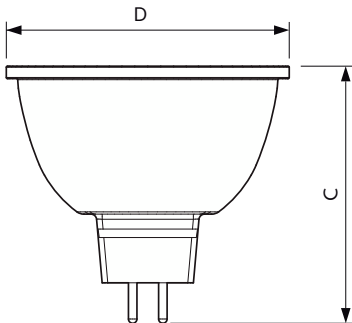

Frequenza di ingresso	- Hz
Consumo energetico	7,5 W
Corrente lampada (Nom)	720 mA
Potenza equivalente	43 W
Tempo di avvio (Nom)	0,5 s
Tempo di riscaldamento per raggiungere il 60% del flusso luminoso	0,5 s
Fattore di potenza (frazione)	0,7
Tensione (Nom)	ac electronic 12 V

Temperatura

Temp. massima involucro (Nom)	93 °C

Controlli e dimmerazione

Dimmerabile	Solo con dimmer specifici

Meccanica e corpo

Finitura lampadina	Trasparente
Materiale della lampadina	Plastica
Forma lampadina	MR16
Peso netto (Pezzo)	0,052 kg

Approvazione e applicazione

Classe di efficienza energetica	G
Adatto all'illuminazione d'accento	Si
Consumo energetico kWh/1000 h	8 kWh
Numero di registrazione EPREL	624224

Marchio CE	Si
Conformità a RoHS EU	Si
EyeComfort	Si
Intervallo temperatura ambiente	Da -20 a +45 °C

Condizioni di applicazione

Può essere utilizzato in apparecchi per illuminazione chiusi?	No
Tecnologia wireless	Non applicabile

Dati del prodotto

Nome prodotto ordine	MAS LED ExpertColor 7.5-43W MR16 930 36D
Nome completo prodotto	MASTER LED ExpertColor 7.5-43W MR16 930 36D
Full EOC	871951435873700
Descrizione codice locale	MLGU534393036X2
Codice d'ordine	35873700
Codice materiale (12NC)	929003080102
Codice locale	MLGU534393036X2
Numeratore - Quantità per confezione	1
EAN/UPC - Prodotto/scatola	8719514358737
Numeratore - Confezioni per scatola esterna	10
EAN/UPC - Case	8719514358744

Disegno tecnico

Product	D	C
MAS LED ExpertColor 7.5-43W MR16 930 36D	50,5 mm	46 mm