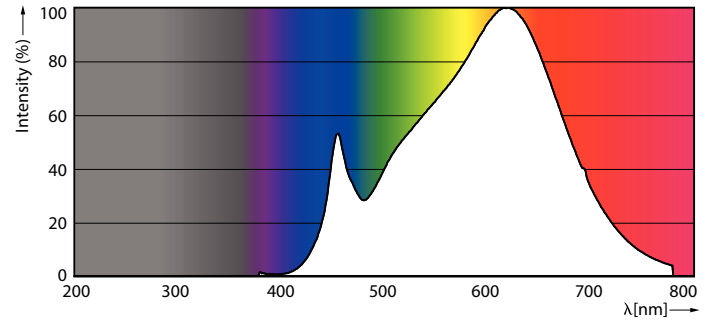

Faretto LED MASTER ExpertColor LV

Fotometrie

Spectral Power Distribution Colour - MAS LED ExpertColor 7.5-43W MR16 930 36D