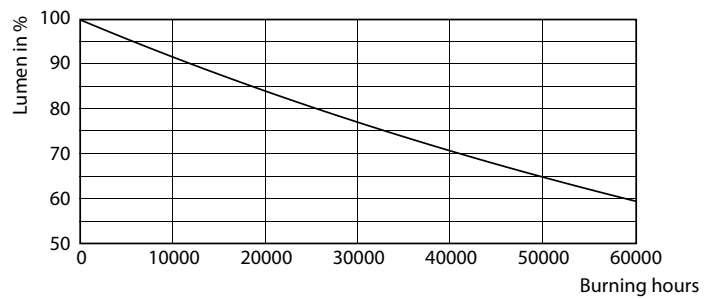

Dati del prodotto

| Informazioni generali | | | |
|---|--------------------|--|-------------|
| Attacco | GU5.3 | Intensità luminosa (Nom) | 1550 cd |
| Durata nominale | 40.000 ore | Designazione colore | Bianco (WH) |
| Ciclo di commutazione on/off | 50.000 | Temperatura di colore correlata (Nom) | 3000 K |
| Lighting Technology | LEDspot | Efficienza luminosa (specificata) (Nom) | 66 lm/W |
| Riferimento per la misurazione del flusso | Narrow Cone | Uniformità del colore | <3 |
| Periodo di garanzia | 5 anni | Indice di resa cromatica (CRI) | 92 |
| | | LLMF a fine durata vita nominale (Nom) | 70 % |
| | | Flusso luminoso in cono 90° (specificato) | 500 lm |
| | | Photobiological safety according to EN 62471 | RG1 |
| Dati tecnici di illuminazione | | Funzionamento e parte elettrica | |
| Codice colore | 930 [CCT of 3000K] | Frequenza di linea | - Hz |
| Angolo del fascio (Nom) | 36 ° | | |
| Flusso luminoso | 500 lm | | |

Spectral Power Distribution Colour - MAS LED ExpertColor 7.5-43W MR16 930 36D

Light Distribution Diagram - MAS LED ExpertColor 7.5-43W MR16 930 36D

Durata

Life Expectancy Diagram

Lumen Maintenance Diagram - MAS LED ExpertColor 7.5-43W MR16 930 36D