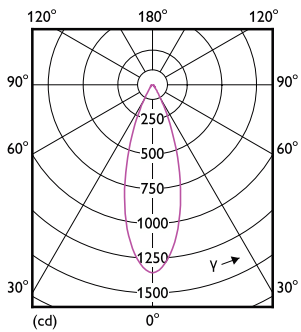

Light Distribution Diagram - MAS LED ExpertColor 7.5-43W MR16 930 36D