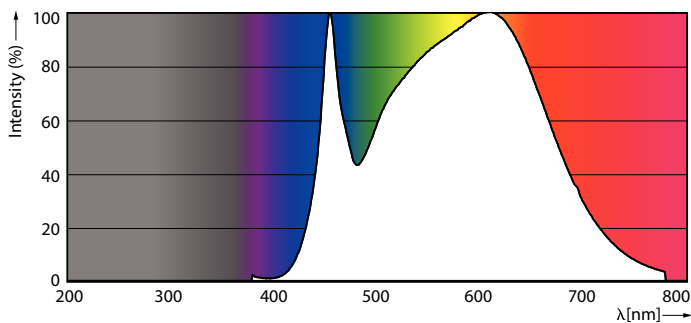

Accent Lighting Spots - MAS LED ExpertColor 7.5-43W MR16 940 36D

Spectral Power Distribution Colour - MAS LED ExpertColor 7.5-43W MR16 940 36D