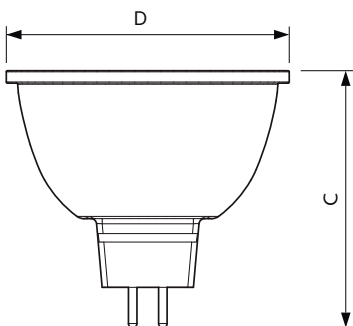

MASTER LED-spot ExpertColor LV

Styrenheter och dimring

Dimbar	Endast med särskilda dimmers

Mekanik och armaturhus

Ljuskällans ytbehandling	Klar
Material i lampan	Plast
Lampform	MR16
Nettovikt (styck)	0,052 kg

Användning och godkännande

Energieffektivitetsklass	G
Lämplig för accentbelysning	Ja
Energiförbrukning kWh/1 000 tim	8 kWh
EPREL-registreringsnummer	624219
CE-märkning	Ja
EU RoHS-kompatibel	Ja
EyeComfort	Ja
Omgivningstemperatur	-20 till +45 °C

Användningsförhållanden

Trådlös teknik	Ej tillämpligt

Produktdata

Beställningsproduktnamn	MAS LED ExpertColor 7.5-43W MR16 940 36D
Fullständigt produktnamn	MAS LED ExpertColor 7.5-43W MR16 940 36D
Full EOC	871951435875100
Beskrivning av lokal kod	8296616
Beställningsnummer	929003080202
Materialnummer (12NC)	929003080202
Lokal kod	8296616
Räknare - antal per förpackning	1
EAN/UPC - Produkt/fodral	8719514358751
Räknare - antal förpackningar per kartong	10
EAN/UPC - Hölje	8719514358768

Måttskiss

Product	D	C
MAS LED ExpertColor 7.5-43W MR16 940 36D	50,5 mm	46 mm

Fotometriska data