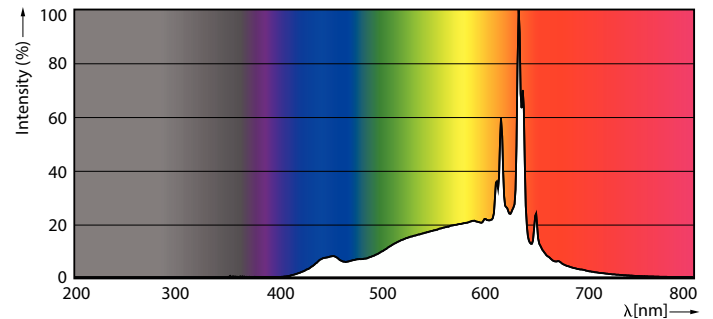

General uniform lighting - 8A19/PER/UD/FR/G/E26/WGD 4/2PFT20

Spectral Power Distribution Colour - 8A19/PER/UD/FR/G/E26/WGD 4/2PFT20