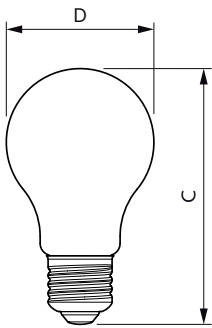

Plano de dimensiones

Product	D	C
8A19/PER/UD/FR/G/E26/WGD 4/2PFT20	60 mm	105 mm

Datos fotométricos

General uniform lighting - 8A19/PER/UD/FR/G/E26/WGD 4/2PFT20

Spectral Power Distribution Colour - 8A19/PER/UD/FR/G/E26/WGD 4/2PFT20