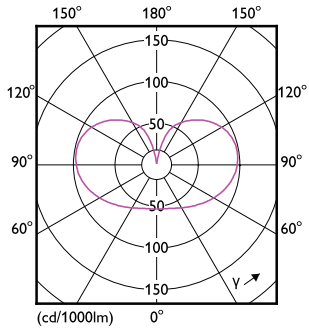

Plano de dimensiones

Product	D	C
8A19/PER/UD/FR/G/E26/WGD 4/2PFT20	60 mm	105 mm

Datos fotométricos

General uniform lighting - 8A19/PER/UD/FR/G/E26/WGD 4/2PFT20

Spectral Power Distribution Colour - 8A19/PER/UD/FR/G/E26/WGD 4/2PFT20

Lámparas LED clásicas de filamento

Datos fotométricos

Light Distribution Diagram - 8A19/PER/UD/FR/G/E26/WGD 4/2PFT20

Lifetime

Life Expectancy Diagram - 8A19/PER/UD/FR/G/E26/WGD 4/2PFT20

Lumen Maintenance Diagram - 8A19/PER/UD/FR/G/E26/WGD 4/2PFT20