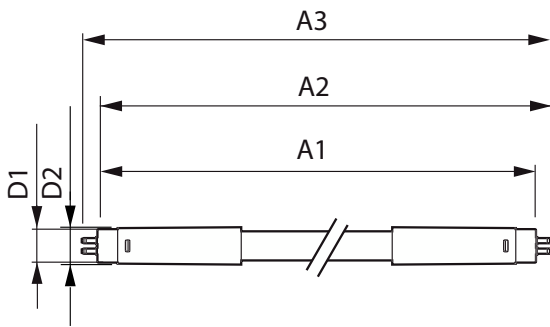

Temperatura

Temp. massima involucro (Nom)	75 °C

Controlli e dimmerazione

Dimmerabile	Si - Verifica la compatibilità dei reattori

Meccanica e corpo

Finitura lampadina	Smerigliata
Materiale della lampadina	Vetro
Lunghezza prodotto	1.500 mm
Forma lampadina	T5

Peso netto (Pezzo)	0,170 kg
Approvazione e applicazione	
Classe di efficienza energetica	D
Prodotto per il risparmio energetico	Si
Marchi di approvazione	Conformità RoHS Certificato KEMA Keur
Consumo energetico kWh/1000 h	36 kWh
Numero di registrazione EPREL	989224
Marchio CE	Si
Conformità a RoHS EU	Si
Intervallo temperatura ambiente	Da -20 °C a 45 °C

Dati del prodotto

Nome prodotto ordine	MAS LEDtube HF 1500mm UO 36W 865 T5
Nome completo prodotto	Master LEDtube HF 1500mm UO 36W 865 T5
Full EOC	871951441909400
Descrizione codice locale	MLT580865G1
Codice d'ordine	41909400
Codice materiale (12NC)	929003154102
Codice locale	MLT580865G1
Numeratore - Quantità per confezione	1
EAN/UPC - Prodotto/scatola	8719514419094
Numeratore - Confezioni per scatola esterna	10
EAN/UPC - Case	8719514419100

Disegno tecnico

Product	D1	D2	A1	A2	A3
MAS LEDtube HF 1500mm UO 36W 865 T5	15,5 mm	19 mm	1.449 mm	1.456 mm	1.463 mm