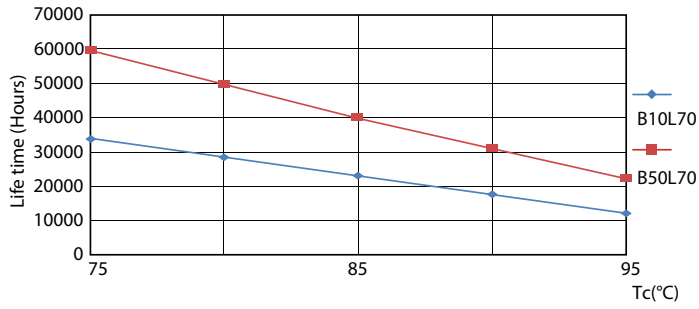

Tubo LED MASTER InstantFit HF T5

Durata

LEDtube 60K 7595 LifetimeVsTc-LED