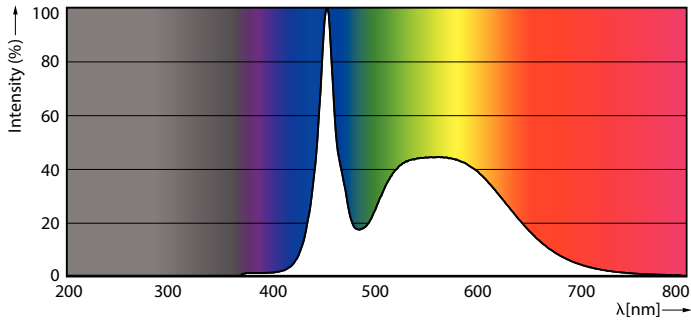

Tubo LED MASTER InstantFit HF T5

Fotometrie

Spectral Power Distribution Colour - MAS LEDtube HF 1500mm UO 36W 865 T5