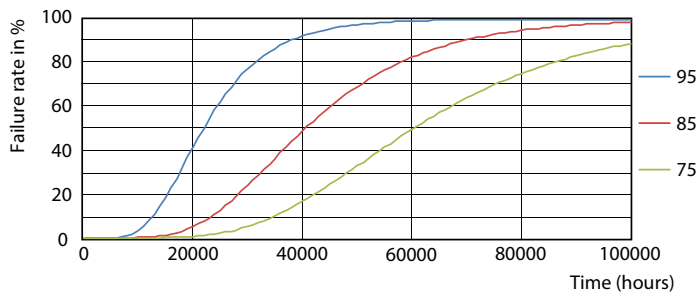

Durata

LEDtube 60K 7595 FailureRate-LED