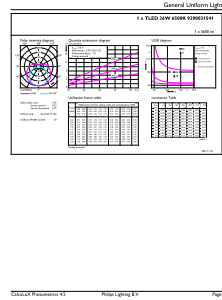

Finitura lampadina	Smerigliata
Materiale della lampadina	Vetro
Lunghezza prodotto	1.500 mm
Forma lampadina	T5

Peso netto (Pezzo)	0,170 kg
Approvazione e applicazione	
Classe di efficienza energetica	D
Prodotto per il risparmio energetico	Si
Marchi di approvazione	Conformità RoHS Certificato KEMA Keur
Consumo energetico kWh/1000 h	36 kWh
Numero di registrazione EPREL	989224
Marchio CE	Si
Conformità a RoHS EU	Si
Intervallo temperatura ambiente	Da -20 °C a 45 °C

Dati del prodotto

Nome prodotto ordine	MAS LEDtube HF 1500mm UO 36W 865 T5
Nome completo prodotto	Master LEDtube HF 1500mm UO 36W 865 T5
Full EOC	871951441909400
Descrizione codice locale	MLT580865G1
Codice d'ordine	41909400
Codice materiale (12NC)	929003154102
Codice locale	MLT580865G1
Numeratore - Quantità per confezione	1
EAN/UPC - Prodotto/scatola	8719514419094
Numeratore - Confezioni per scatola esterna	10
EAN/UPC - Case	8719514419100

Disegno tecnico

Product	D1	D2	A1	A2	A3
MAS LEDtube HF 1500mm UO 36W 865 T5	15,5 mm	19 mm	1.449 mm	1.456 mm	1.463 mm

Tubo LED MASTER InstantFit HF T5

Fotometrie

Spectral Power Distribution Colour - MAS LEDtube HF 1500mm UO 36W 865 T5