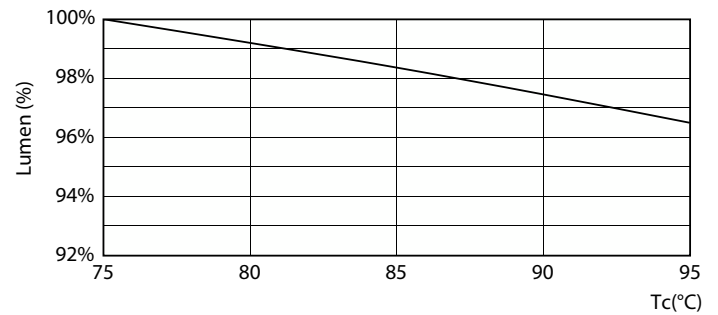

Lumen Maintenance Diagram - MAS LEDtube HF 1500mm UO 36W 865 T5