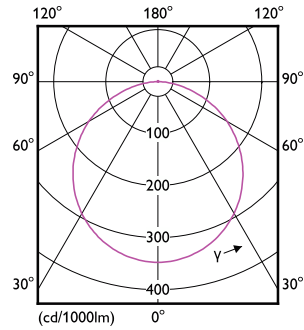

Ledinaire SlimDownlight

Fotometriska data

General uniform lighting - DN065C G4 LED12/840 12W 220-240V 6-D175

Light Distribution Diagram - DN065C G4 LED12/840 12W 220-240V 6-D175