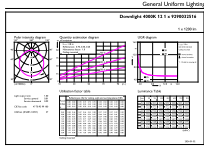

Ledinaire SlimDownlight

Fotometriska data

General uniform lighting - DN065C G4 LED12/840 12W 220-240V 6-D175

Light Distribution Diagram - DN065C G4 LED12/840 12W 220-240V 6-D175