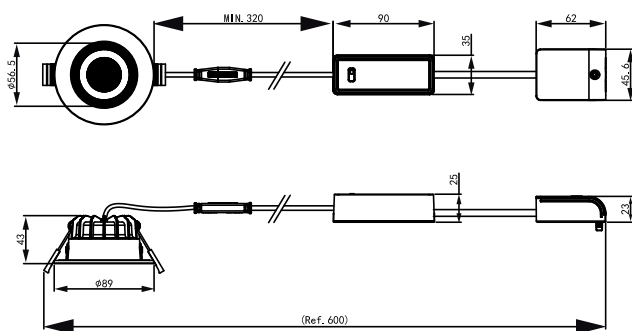

Ledinaire ClearAccent

Total harmonisk distorsion	20 %

Styrenheter och dimring

Dimbar	Ja
Driftdon/strömenhet/transformator	Strömförsörjningsenhet (på/av)
Styrgränssnitt	Framkantdimmer
Konstant ljusflöde	Nej

Mekanik och armaturhus

Armaturhusets material	Metall-plast
Material i reflektor	-
Optisk kupa/linsmaterial – LOV	Polykarbonat
Fixation material	Stål
Armaturhusets färg	Vit
Ytbehandling på optikavskärmning/lins – LOV	Klar
Total höjd	43 mm
Total diameter	89 mm
Kod för kapslingsklass	IP20/65 [Petsyddad, dammtät, skydd mot vattenstrålar]
Skyddskod för mekanisk påverkan	IK03 [0.35 J förstärkt]
Montering	Infällt montering
Nettovikt (styck)	0,215 kg

Användning och godkännande

Glödtrådstest	Temperatur 650 °C, under 30 s
Säkerhetsmärkning, antändlighet	För montering på normalt lättantändliga ytor
CE-märkning	Ja
EU RoHS-kompatibel	Ja
Flimmervärde (PstLM)	0,1
Stroboskopisk effekt	0,4

Måttskiss

Omgivningstemperatur	-20 till +40 °C

Ursprunglig prestanda (IEC-kompatibel)

Tolerans för ljusflöde	-0%,+20%
Initial kromaticitet	(IEC3000K, 0.44, 0.403) 5SDCM
Energiförbrukningstolerans	-10%,+5%

Prestanda över tid (IEC-kompatibel)

Drivdonsbortfallskvot vid 5 000 tim	1,2 %
Bibehållet ljusflöde (EN-IEC 62722-2-1) vid medellivslängd* på 50 000 timmar	L65

Hållbarhetsdata

Reparationsklass	Reparationsklass D, den här produkten är inte avsedd att repareras.

Produktdata

Beställningsproduktnamn	RS071B 5S/827_30_40 60D PSR PI6 IP65 WH
Fullständigt produktnamn	RS071B 5S/827_30_40 60D PSR PI6 IP65 WH
Full EOC	872016920886500
Beskrivning av lokal kod	7477354
Beställningsnummer	929003322702
Materialnummer (12NC)	929003322702
Lokal kod	7477354
Räknare – antal per förpackning	1
EAN/UPC – Produkt/fodral	8720169208865
Räknare – antal förpackningar per kartong	12
EAN/UPC – Hölje	8720169208872