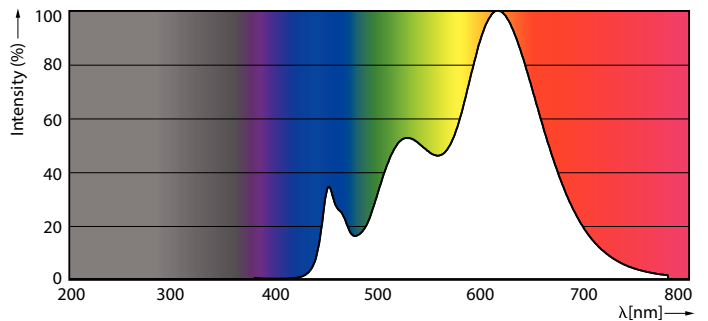

Accent Lighting Spots - CorePro LEDspot ND 9-60W 927 PAR38 25D

Spectral Power Distribution Colour - CorePro LEDspot ND 9-60W 927 PAR38 25D