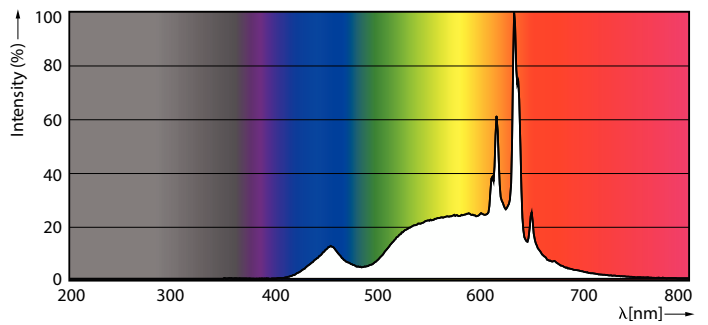

Spectral Power Distribution Colour - CorePro LEDbulb ND 8-60W A60 E27 927