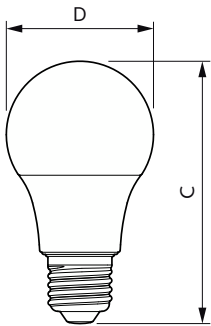

### Datos del producto

Información general	
Base del casquillo	E27
Vida útil nominal	15.000 hora(s)
Ciclo de encendido/apagado	50.000
Lighting Technology	LEDbulb
Referencia de medición de flujo	Sphere
Periodo de garantía	2 años
Datos técnicos de la luz	
Código de color	927 [CCT of 2700K]
Ángulo de haz (nom.)	180 °
Flujo luminoso	806 lm
Designación de color	Blanco cálido (WW)
Temperatura de color correlacionada (nom.)	2700 K
Eficacia lumínica (nominal) (nom.)	100 lm/W
Consistencia del color	<6
Índice de reproducción cromática (IRC)	90
LLMF al fin de vida útil nominal (nom.)	70 %
Photobiological safety according to EN 62471	RGO

## Plano de dimensiones

Product	D	C
CorePro LEDbulb ND 8-60W A60 E27 927	60 mm	107 mm