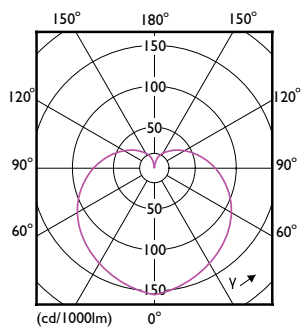

Datos fotométricos

Light Distribution Diagram - CorePro LEDbulb ND 8-60W A60 E27 927