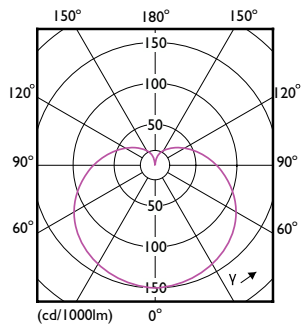

Datos del producto

Información general	
Base del casquillo	E27
Vida útil nominal	15.000 hora(s)
Ciclo de encendido/apagado	50.000
Lighting Technology	LEDbulb
Referencia de medición de flujo	Sphere
Periodo de garantía	2 años
Datos técnicos de la luz	
Código de color	930 [CCT of 3000K]
Ángulo de haz (nom.)	180 °
Flujo luminoso	806 lm
Designación de color	Blanco (WH)
Temperatura de color correlacionada (nom.)	3000 K
Eficacia lumínica (nominal) (nom.)	107 lm/W
Consistencia del color	<6
Índice de reproducción cromática (IRC)	90
LLMF al fin de vida útil nominal (nom.)	70 %
Photobiological safety according to EN 62471	RGO

CorePro LEDEstándar

Forma de la bombilla	A60
Peso neto (pieza)	0,027 kg

Aprobación y aplicación

Clase de eficiencia energética	F
Consumo energético kWh/1000 h	8 kWh
Número de registro EPREL	1218489
Conforme con EU RoHS	Sí
EyeComfort	Sí
Valor de parpadeo (PstLM)	1
Valor de efecto estroboscópico (SVM)	0,4
Rango de temperatura ambiente	-20 °C a 45 °C

Condiciones de aplicación

se puede utilizar en luminarias cerradas	No
Tecnología inalámbrica	No aplicable

Datos de producto

Nombre de producto del pedido	CorePro LEDbulb ND 7.5-60W A60 E27 930
Nombre completo del producto	CorePro LEDbulb ND 7.5-60W A60 E27 930
Full EOC	871951432960700
Código de pedido	32960700
Código 12NC	929003543402
Cantidad por paquete	1
EAN/UPC - Producto/Caja	8719514329607
Numerador SAP - Paquetes por caja exterior	10
Embalaje con código EAN/UPC	8719514329614

Plano de dimensiones

Product	D	C
CorePro LEDbulb ND 7.5-60W A60 E27 930	60 mm	107 mm

Datos fotométricos

Light Distribution Diagram - CorePro LEDbulb ND 7.5-60W A60 E27 930

General uniform lighting - CorePro LEDbulb ND 7.5-60W A60 E27 930