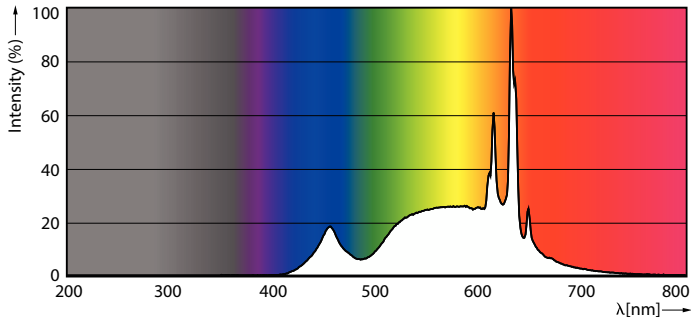

CorePro LEDEstándar

Datos fotométricos

Spectral Power Distribution Colour - CorePro LEDbulb ND 7.5-60W A60 E27 930