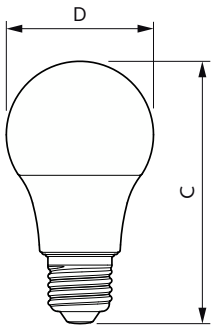

Datos del producto

Información general	
Base del casquillo	E27
Vida útil nominal	15.000 hora(s)
Ciclo de encendido/apagado	50.000
Lighting Technology	LEDbulb
Referencia de medición de flujo	Sphere
Periodo de garantía	2 años
Datos técnicos de la luz	
Código de color	930 [CCT of 3000K]
Ángulo de haz (nom.)	180 °
Flujo luminoso	806 lm
Designación de color	Blanco (WH)
Temperatura de color correlacionada (nom.)	3000 K
Eficacia lumínica (nominal) (nom.)	107 lm/W
Consistencia del color	<6
Índice de reproducción cromática (IRC)	90
LLMF al fin de vida útil nominal (nom.)	70 %
Photobiological safety according to EN 62471	RGO

CorePro LEDEstándar

Forma de la bombilla	A60
Peso neto (pieza)	0,027 kg

Aprobación y aplicación

Clase de eficiencia energética	F
Consumo energético kWh/1000 h	8 kWh
Número de registro EPREL	1218489
Conforme con EU RoHS	Sí
EyeComfort	Sí
Valor de parpadeo (PstLM)	1
Valor de efecto estroboscópico (SVM)	0,4
Rango de temperatura ambiente	-20 °C a 45 °C

Plano de dimensiones

Product	D	C
CorePro LEDbulb ND 7.5-60W A60 E27 930	60 mm	107 mm

Datos fotométricos

Light Distribution Diagram - CorePro LEDbulb ND 7.5-60W A60 E27 930

General uniform lighting - CorePro LEDbulb ND 7.5-60W A60 E27 930