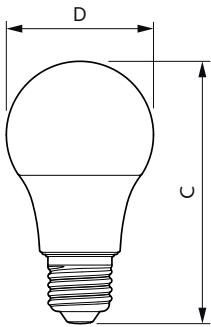

CorePro LEDEstándar

Forma de la bombilla	A60
Peso neto (pieza)	0,027 kg

Aprobación y aplicación

Clase de eficiencia energética	F
Consumo energético kWh/1000 h	8 kWh
Número de registro EPREL	1218492
Conforme con EU RoHS	Sí
EyeComfort	Sí
Valor de parpadeo (PstLM)	1
Valor de efecto estroboscópico (SVM)	0,4
Rango de temperatura ambiente	-20 °C a 45 °C

Condiciones de aplicación

se puede utilizar en luminarias cerradas	No
Tecnología inalámbrica	No aplicable

Plano de dimensiones