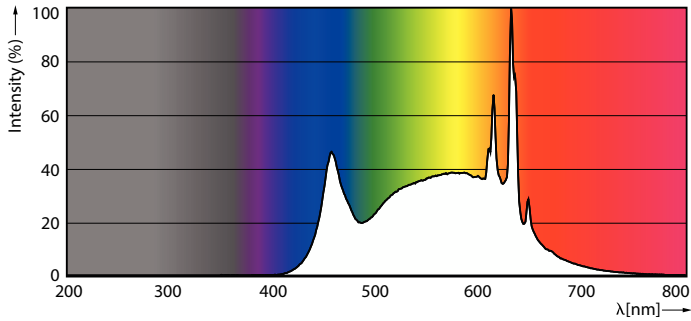

CorePro LEDEstándar

Datos fotométricos

Spectral Power Distribution Colour - CorePro LEDbulb ND 7.5-60W A60 E27 940