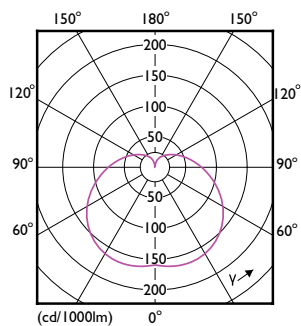

Datos fotométricos

Light Distribution Diagram - CorePro LEDbulb ND 7.5-60W A60 E27 940

Datos de producto

Nombre de producto del pedido	CorePro LEDbulb ND 7.5-60W A60 E27 940
Nombre completo del producto	CorePro LEDbulb ND 7.5-60W A60 E27 940
Full EOC	871951432962100
Código de pedido	32962100
Código 12NC	929003543502
Cantidad por paquete	1
EAN/UPC - Producto/Caja	8719514329621
Numerador SAP - Paquetes por caja exterior	10
Embalaje con código EAN/UPC	8719514329638

Product	D	C
CorePro LEDbulb ND 7.5-60W A60 E27 940	60 mm	107 mm