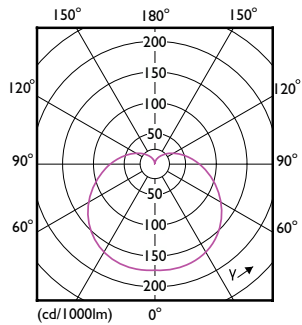

Datos del producto

Información general	
Base del casquillo	E27
Vida útil nominal	15.000 hora(s)
Ciclo de encendido/apagado	50.000
Lighting Technology	LEDbulb
Referencia de medición de flujo	Sphere
Periodo de garantía	2 años
Datos técnicos de la luz	
Código de color	930 [CCT of 3000K]
Ángulo de haz (nom.)	180 °
Flujo luminoso	1.055 lm
Designación de color	Blanco (WH)
Temperatura de color correlacionada (nom.)	3000 K
Eficacia lumínica (nominal) (nom.)	100 lm/W
Consistencia del color	<6
Índice de reproducción cromática (IRC)	90
LLMF al fin de vida útil nominal (nom.)	70 %
Photobiological safety according to EN 62471	RG0

CorePro LEDEstándar

Forma de la bombilla	A60
Peso neto (pieza)	0,032 kg

Aprobación y aplicación

Clase de eficiencia energética	F
Consumo energético kWh/1000 h	11 kWh
Número de registro EPREL	1218494
Conforme con EU RoHS	Sí
EyeComfort	Sí
Valor de parpadeo (PstLM)	1
Valor de efecto estroboscópico (SVM)	0,4
Rango de temperatura ambiente	-20 °C a 45 °C

Plano de dimensiones

Product	D	C
CorePro LEDbulb ND 10.5-75W A60 E27 930	60 mm	109 mm

Datos fotométricos

General uniform lighting - CorePro LEDbulb ND 10.5-75W A60 E27 930

Spectral Power Distribution Colour - CorePro LEDbulb ND 10.5-75W A60 E27 930

General uniform lighting - CorePro LEDbulb ND 10.5-75W A60 E27 930

CorePro LEDEstándar

Datos fotométricos

Light Distribution Diagram - CorePro LEDbulb ND 10.5-75W A60 E27 930

Vida útil

Life Expectancy Diagram