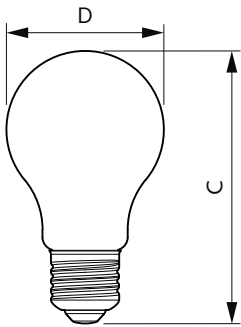

CorePro LEDEstándar

Forma de la bombilla	A60
Peso neto (pieza)	0,032 kg

Aprobación y aplicación

Clase de eficiencia energética	F
Consumo energético kWh/1000 h	11 kWh
Número de registro EPREL	1218494
Conforme con EU RoHS	Sí
EyeComfort	Sí
Valor de parpadeo (PstLM)	1
Valor de efecto estroboscópico (SVM)	0,4
Rango de temperatura ambiente	-20 °C a 45 °C

Condiciones de aplicación

se puede utilizar en luminarias cerradas	No
Tecnología inalámbrica	No aplicable

Datos de producto

Nombre de producto del pedido	CorePro LEDbulb ND 10.5-75W A60 E27 930
Nombre completo del producto	CorePro LEDbulb ND 10.5-75W A60 E27 930
Full EOC	871951432964500
Código de pedido	32964500
Código 12NC	929003544202
Cantidad por paquete	1
EAN/UPC - Producto/Caja	8719514329645
Numerador SAP - Paquetes por caja exterior	10
Embalaje con código EAN/UPC	8719514329652

Plano de dimensiones

Product	D	C
CorePro LEDbulb ND 10.5-75W A60 E27 930	60 mm	109 mm