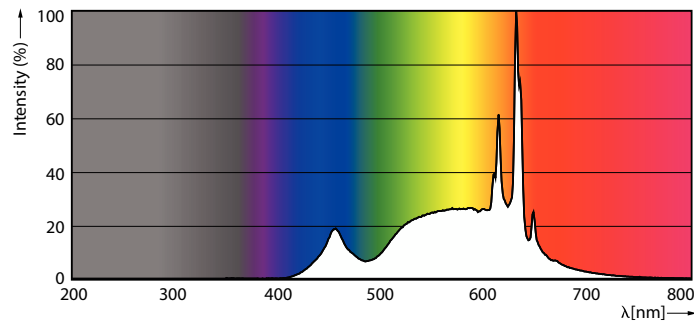

Datos fotométricos

Spectral Power Distribution Colour - CorePro LEDbulb ND 10.5-75W A60 E27 930

General uniform lighting - CorePro LEDbulb ND 10.5-75W A60 E27 930