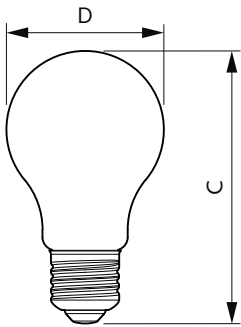

Datos del producto

Información general	
Base del casquillo	E27
Vida útil nominal	15.000 hora(s)
Ciclo de encendido/apagado	50.000
Lighting Technology	LEDbulb
Referencia de medición de flujo	Sphere
Periodo de garantía	2 años
Datos técnicos de la luz	
Código de color	940 [CCT of 4000K]
Ángulo de haz (nom.)	180 °
Flujo luminoso	1.055 lm
Designación de color	Blanco frío (CW)
Temperatura de color correlacionada (nom.)	4000 K
Eficacia lumínica (nominal) (nom.)	105 lm/W
Consistencia del color	<6
Índice de reproducción cromática (IRC)	90
LLMF al fin de vida útil nominal (nom.)	70 %
Photobiological safety according to EN 62471	RG0

CorePro LEDEstándar

Forma de la bombilla	A60
Peso neto (pieza)	0,032 kg

Aprobación y aplicación

Clase de eficiencia energética	F
Consumo energético kWh/1000 h	10 kWh
Número de registro EPREL	1218496
Conforme con EU RoHS	Sí
EyeComfort	Sí
Valor de parpadeo (PstLM)	1
Valor de efecto estroboscópico (SVM)	0,4
Rango de temperatura ambiente	-20 °C a 45 °C

Condiciones de aplicación

se puede utilizar en luminarias cerradas	No
Tecnología inalámbrica	No aplicable

Datos de producto

Nombre de producto del pedido	CorePro LEDbulb ND 10-75W A60 E27 940
Nombre completo del producto	CorePro LEDbulb ND 10-75W A60 E27 940
Full EOC	871951432966900
Código de pedido	32966900
Código 12NC	929003544302
Cantidad por paquete	1
EAN/UPC - Producto/Caja	8719514329669
Numerador SAP - Paquetes por caja exterior	10
Embalaje con código EAN/UPC	8719514329676

Plano de dimensiones

Product	D	C
CorePro LEDbulb ND 10-75W A60 E27 940	60 mm	109 mm

Datos fotométricos

Spectral Power Distribution Colour - CorePro LEDbulb ND 10-75W A60 E27 940

Light Distribution Diagram - CorePro LEDbulb ND 10-75W A60 E27 940