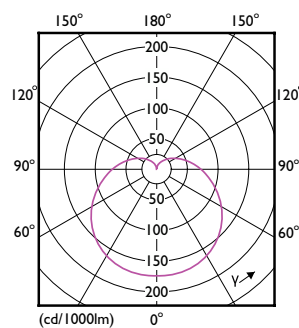

Datos del producto

Información general	
Base del casquillo	E27
Vida útil nominal	15.000 hora(s)
Ciclo de encendido/apagado	50.000
Lighting Technology	LEDbulb
Referencia de medición de flujo	Sphere
Periodo de garantía	2 años
Datos técnicos de la luz	
Código de color	940 [CCT of 4000K]
Ángulo de haz (nom.)	180 °
Flujo luminoso	1.055 lm
Designación de color	Blanco frío (CW)
Temperatura de color correlacionada (nom.)	4000 K
Eficacia lumínica (nominal) (nom.)	105 lm/W
Consistencia del color	<6
Índice de reproducción cromática (IRC)	90
LLMF al fin de vida útil nominal (nom.)	70 %
Photobiological safety according to EN 62471	RG0

Operativos y eléctricos	
Line Frequency	50 Hz
Frecuencia de entrada	50 Hz
Consumo de energía	10 W
Corriente de lámpara (nom.)	75 mA
Equivalente de potencia	75 W
Hora de inicio (nom.)	0,5 s
Tiempo de encendido hasta alcanzar el 60 % de luz	0.5 s
Factor de potencia (fracción)	0.5
Voltaje (nom.)	220-240 V
Temperatura	
Temperatura máxima (nom.)	105 °C
Controles y regulación	
Regulable	No
Mecánicos y de carcasa	
Acabado de la bombilla	Mate
Material de bombilla	Plástico

CorePro LEDEstándar

Forma de la bombilla	A60
Peso neto (pieza)	0,032 kg

Aprobación y aplicación

Clase de eficiencia energética	F
Consumo energético kWh/1000 h	10 kWh
Número de registro EPREL	1218496
Conforme con EU RoHS	Sí
EyeComfort	Sí
Valor de parpadeo (PstLM)	1
Valor de efecto estroboscópico (SVM)	0,4
Rango de temperatura ambiente	-20 °C a 45 °C

Plano de dimensiones

Product	D	C
CorePro LEDbulb ND 10-75W A60 E27 940	60 mm	109 mm

Datos fotométricos

Spectral Power Distribution Colour - CorePro LEDbulb ND 10-75W A60 E27 940

Light Distribution Diagram - CorePro LEDbulb ND 10-75W A60 E27 940