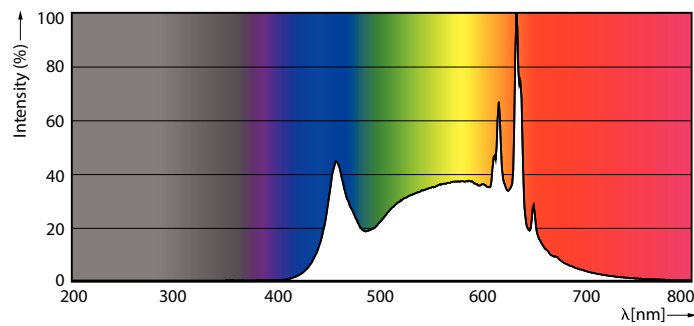

Datos del producto

Información general	
Base del casquillo	E27
Vida útil nominal	15.000 hora(s)
Ciclo de encendido/apagado	50.000
Lighting Technology	LEDbulb
Referencia de medición de flujo	Sphere
Periodo de garantía	2 años
Datos técnicos de la luz	
Código de color	940 [CCT of 4000K]
Ángulo de haz (nom.)	180 °
Flujo luminoso	1.055 lm
Designación de color	Blanco frío (CW)
Temperatura de color correlacionada (nom.)	4000 K
Eficacia lumínica (nominal) (nom.)	105 lm/W
Consistencia del color	<6
Índice de reproducción cromática (IRC)	90
LLMF al fin de vida útil nominal (nom.)	70 %
Photobiological safety according to EN 62471	RG0

CorePro LEDEstándar

Forma de la bombilla	A60
Peso neto (pieza)	0,032 kg

Aprobación y aplicación

Clase de eficiencia energética	F
Consumo energético kWh/1000 h	10 kWh
Número de registro EPREL	1218496
Conforme con EU RoHS	Sí
EyeComfort	Sí
Valor de parpadeo (PstLM)	1
Valor de efecto estroboscópico (SVM)	0,4
Rango de temperatura ambiente	-20 °C a 45 °C

Condiciones de aplicación

se puede utilizar en luminarias cerradas	No
Tecnología inalámbrica	No aplicable

Datos de producto

Nombre de producto del pedido	CorePro LEDbulb ND 10-75W A60 E27 940
Nombre completo del producto	CorePro LEDbulb ND 10-75W A60 E27 940
Full EOC	871951432966900
Código de pedido	32966900
Código 12NC	929003544302
Cantidad por paquete	1
EAN/UPC - Producto/Caja	8719514329669
Numerador SAP - Paquetes por caja exterior	10
Embalaje con código EAN/UPC	8719514329676

Plano de dimensiones

Product	D	C
CorePro LEDbulb ND 10-75W A60 E27 940	60 mm	109 mm

Datos fotométricos

Spectral Power Distribution Colour - CorePro LEDbulb ND 10-75W A60 E27 940

Light Distribution Diagram - CorePro LEDbulb ND 10-75W A60 E27 940