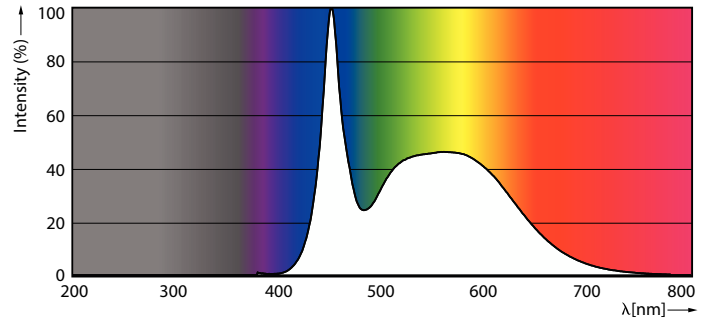

Spectral Power Distribution Colour - CorePro LEDtube 600mm 8W 865 T8