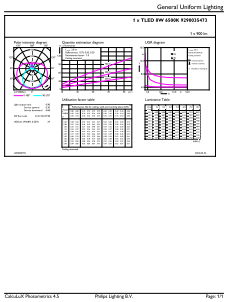

CorePro LEDtube EM/Mains T8

Fotometrische gegevens

General uniform lighting - CorePro LEDtube 600mm 8W 865 T8