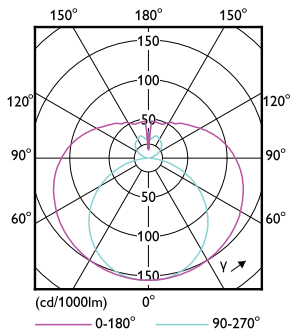

## Fotometrische gegevens

General uniform lighting - CorePro LEDtube 600mm 8W 865 T8

Spectral Power Distribution Colour - CorePro LEDtube 600mm 8W 865 T8

Light Distribution Diagram - CorePro LEDtube 600mm 8W 865 T8