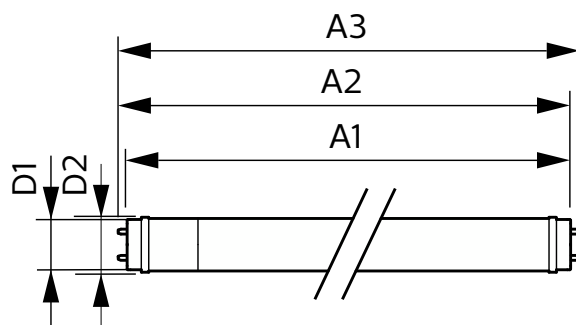

Operationele temperatuur

T-behuizing maximaal (nom.)	50 °C

Dimbaarheid en regelsystemen

Dimbaar	Nee

Eigenschappen behuizing en afmetingen

Lampafwerking	Mat

Lampmateriaal	Glas
Productlengte	600 mm
Lampvorm	T8
Nettogewicht (per stuk)	0,220 kg

Keurmerken en classificaties

Energie-efficiëntieklasse	F
Energiebesparend product	Ja
Keurmerken	Conform RoHS CE-markering KEMA Keur-certificaat
Energieverbruik kWh/1.000 uur	8 kWh
EPREL-registratienummer	1827701
CE-markering	Ja
Conform EU RoHS-richtlijn	Ja
Flikkerwaarde (PstLM)	1
Stroboscoopeffectwaarde (SVM)	0,4
Bereik omgevingstemperatuur	-20 tot +45 °C

Toepassingsomstandigheden

kan dit worden gebruikt in gesloten armaturen	Yes

Productgegevens

Productnaam voor bestelling	CorePro LEDtube 600mm 8W 865 T8
Volledige productnaam	CorePro LEDtube 600mm 8W 865 T8
Full EOC	871951445979300
Bestelcode	8719514459793
Materiaalnr. (12NC)	929003547302
Lokale code	45979300
Numerator - Aantal per pak	1
EAN/UPC - product/behuizing	8719514459793
Numerator - Dozen per buitendoos	20
EAN/UPC - Case	8719514459809

Maatschets

Product	D1	D2	A1	A2	A3
CorePro LEDtube 600mm 8W 865 T8	25,7 mm	28 mm	588,5 mm	595,5 mm	602,5 mm