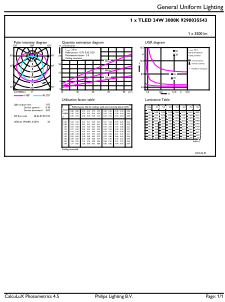

Product	D1	D2	A1	A2	A3
MAS LEDtube HF 1500mm UO 24W830 T8	25,8 mm	28 mm	1 498,8 mm	1 505,9 mm	1 513 mm

MASTER LED-lysrör InstantFit HF T8

Fotometriska data

General uniform lighting - MAS LEDtube HF 1500mm UO 24W830 T8