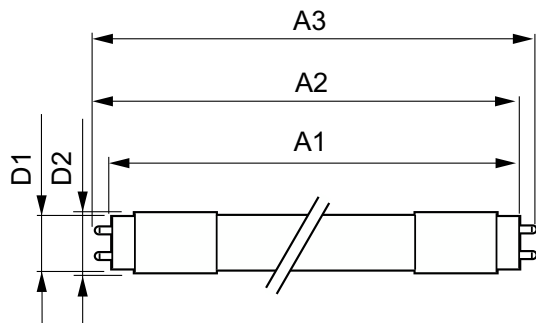

Temperatur

T-Case max. (nom)	55 °C
-------------------	-------

Styrenheter och dimring

Dimbar	Ja - Kontrollera kompatibiliteten med olika drivdon
--------	--

Mekanik och armaturhus

Ljuskällans ytbehandling	Frostad
Material i lampan	Plast
Produktens längd	1 500 mm
Lampform	T8

Måttskiss

Nettovikt (styck)	0,280 kg
-------------------	----------

Användning och godkännande

Energieffektivitetsklass	D
Energisparande produkt	Ja
Godkännandemärkningar	Uppfyller RoHS CE-märkning KEMA Keur-certifikat ENEC- certifikat
Energiförbrukning kWh/1 000 tim	24 kWh
EPREL-registreringsnummer	1165506
CE-märkning	Ja
EU RoHS-kompatibel	Ja
Flimmervärde (PstLM)	0,5
Stroboskopisk effekt	0,2
Omgivningstemperatur	-20 °C till +45 °C