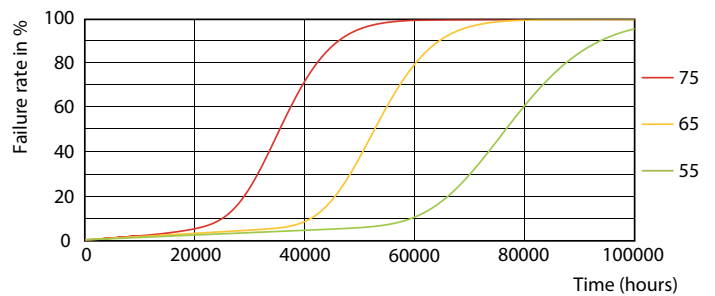

Spectral Power Distribution Colour - MAS LEDtube HF 1500mm UO 24W830 T8

Light Distribution Diagram - MAS LEDtube HF 1500mm UO 24W830 T8

Livslängd

Lumen Maintenance Diagram - MAS LEDtube HF 1500mm UO 24W830 T8