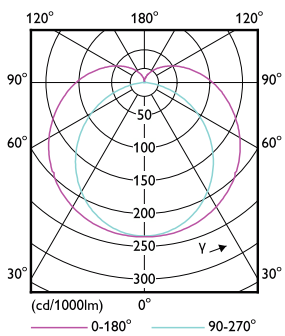

Product	D1	D2	A1	A2	A3
MAS LEDtube HF 1500mm UO 24W830 T8	25,8 mm	28 mm	1 498,8 mm	1 505,9 mm	1 513 mm

MASTER LED-lysrör InstantFit HF T8

Fotometriska data

General uniform lighting - MAS LEDtube HF 1500mm UO 24W830 T8

Spectral Power Distribution Colour - MAS LEDtube HF 1500mm UO 24W830 T8

Light Distribution Diagram - MAS LEDtube HF 1500mm UO 24W830 T8

Livslängd

Lumen Maintenance Diagram - MAS LEDtube HF 1500mm UO 24W830 T8