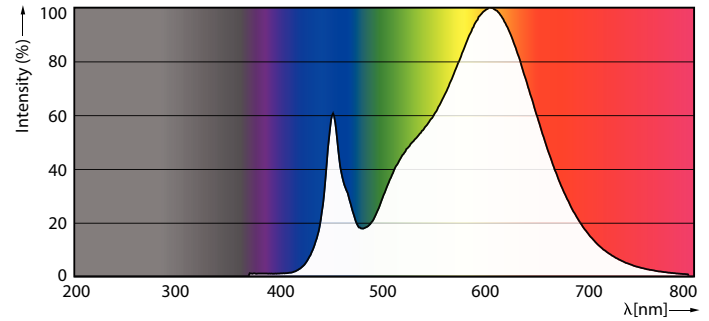

Spectral Power Distribution Colour - MAS LEDtube HF 1500mm UO 24W830 T8