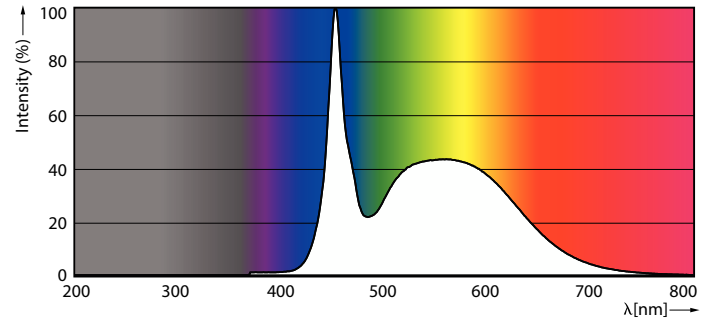

MASTER tubo LED InstantFit Equipo electrónico T8

Datos fotométricos

Spectral Power Distribution Colour - MAS LEDtube HF 1500mm UO 24W865 T8