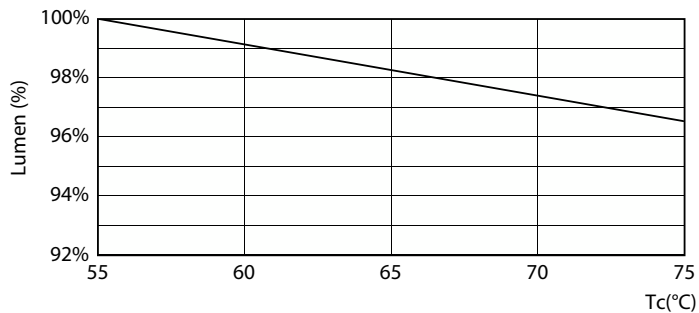

MASTER tubo LED InstantFit Equipo electrónico T8

Vida útil

Lumen Maintenance Diagram - MAS LEDtube HF 1500mm UO 24W865 T8