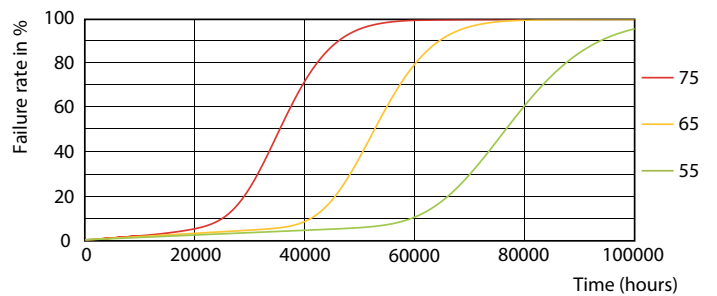

LEDtube-75K-5575-FailureRate-LED