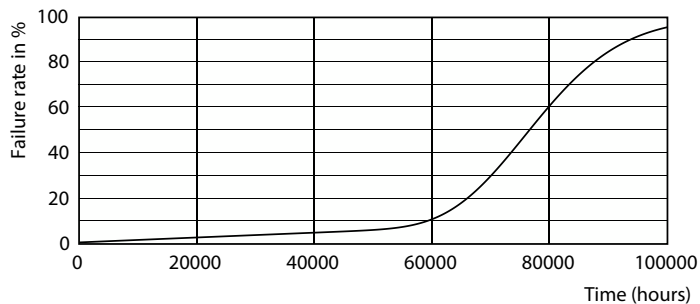

Life Expectancy Diagram

MASTER tubo LED InstantFit Equipo electrónico T8

Vida útil