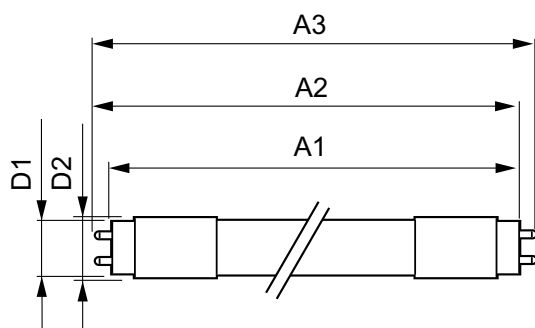

### Plano de dimensiones

Product	D1	D2	A1	A2	A3
MAS LEDtube HF 1500mm UO 24W865 T8	25,8 mm	28 mm	1.498,8 mm	1.505,9 mm	1.513 mm