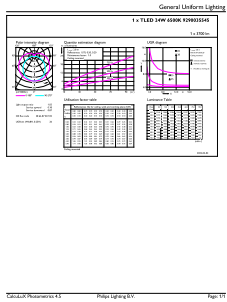

MASTER tubo LED InstantFit Equipo electrónico T8

Datos fotométricos

General uniform lighting - MAS LEDtube HF 1500mm UO 24W865 T8