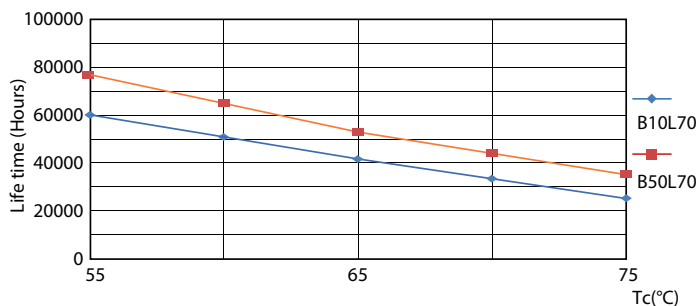

LifetimeVsTc