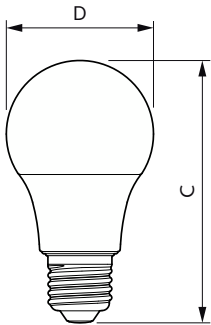

CorePro Plastic LED-ljuskällor

Mekanik och armaturhus

Ljuskällans ytbehandling	Frostad
Material i lampan	Plast
Lampform	A60
Nettovikt (styck)	0,030 kg

Användning och godkännande

Energieffektivitetsklass	F
Energiförbrukning kWh/1 000 tim	5 kWh
EPREL-registreringsnummer	1227623
CE-märkning	Ja
EU RoHS-kompatibel	Ja
EyeComfort	Ja
Flimmervärde (PstLM)	1
Stroboskopisk effekt	0,4
Omgivningstemperatur	-20 °C till +45 °C

Måttskiss

Product	D	C
CorePro LEDbulb ND 4.9-40W A60 E27 840	60 mm	108 mm

Fotometriska data

Light Distribution Diagram - CorePro LEDbulb ND 4.9-40W A60 E27 840

Spectral Power Distribution Colour - CorePro LEDbulb ND 4.9-40W A60 E27 840