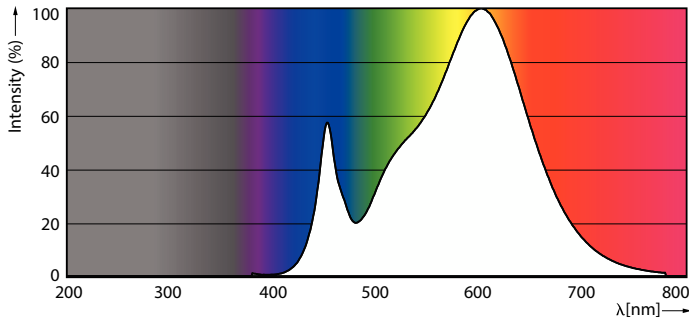

Fotometriska data

Spectral Power Distribution Colour - CorePro LEDtube 1200mm HO 18W 830 T8

General uniform lighting - CorePro LEDtube 1200mm HO 18W 830 T8