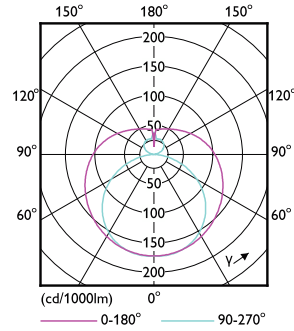

CorePro LEDtube EM/Mains T8

Måttskiss

Product	D1	D2	A1	A2	A3
CorePro LEDtube 1200mm HO 18W 830 T8	25,7 mm	28 mm	1 198 mm	1 205 mm	1 212 mm

Fotometriska data

Spectral Power Distribution Colour - CorePro LEDtube 1200mm HO 18W 830 T8