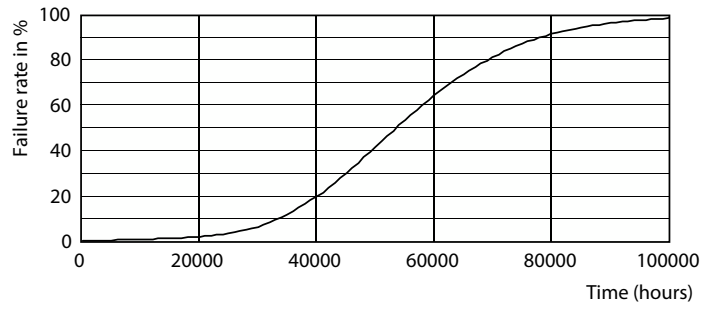

CorePro LEDtube EM/Mains T8

Livslängd

Life Expectancy Diagram