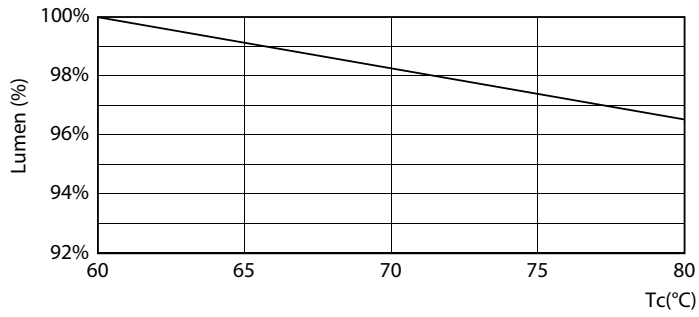

CorePro LEDtube EM/Mains T8

Livslängd

Lumen Maintenance Diagram - CorePro LEDtube 1200mm HO 18W 830 T8