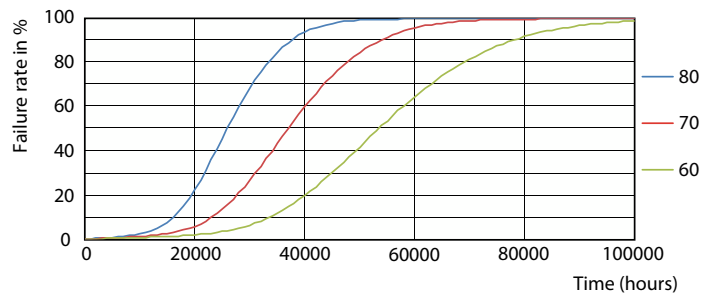

LifetimeVsTc