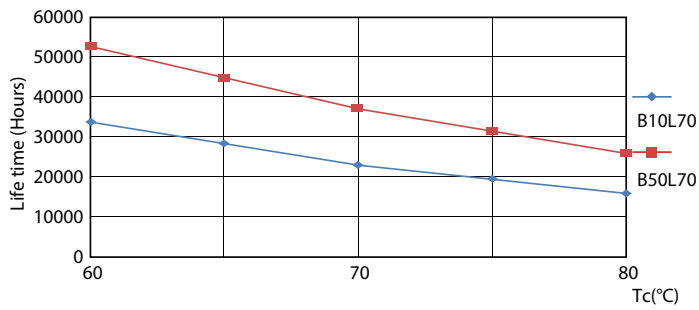

LifetimeVsTc