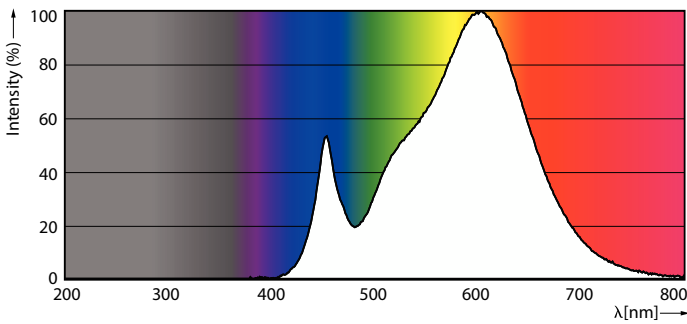

Fotometriska data

Spectral Power Distribution Colour - LEDbulb ND 8-60W A60 E27 830 12CT