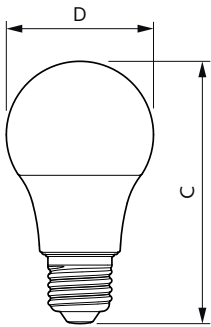

CorePro Plastic LED-ljuskällor

Mekanik och armaturhus

Ljuskällans ytbehandling	Frostad
Material i lampan	Plast
Lampform	A60
Nettovikt (styck)	0,023 kg

Användning och godkännande

Energieffektivitetsklass	F
Energiförbrukning kWh/1 000 tim	8 kWh
EPREL-registreringsnummer	1365423
CE-märkning	Ja
EU RoHS-kompatibel	Ja
EyeComfort	Ja
Flimmervärde (PstLM)	1
Stroboskopisk effekt	0,4
Omgivningstemperatur	-20 till +45 °C

Användningsförhållanden

Trådlös teknik	Ej tillämpligt

Produktdata

Beställningsproduktnamn	LEDbulb ND 8-60W A60 E27 830 12CT
Fullständigt produktnamn	LEDbulb ND 8-60W A60 E27 830 12CT
Full EOC	872016932469500
Beskrivning av lokal kod	8299419
Beställningsnummer	929003607409
Materialnummer (12NC)	929003607409
Lokal kod	8299419
Räknare – antal per förpackning	12
EAN/UPC - Produkt/fodral	8720169324695
Räknare - antal förpackningar per kartong	3
EAN/UPC - Hölje	8720169324701

Måttskiss

Product	D	C
LEDbulb ND 8-60W A60 E27 830 12CT	60 mm	107 mm