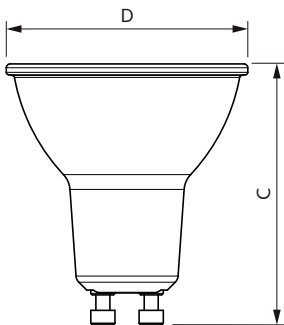

MASTER LEDspot GU10 UltraEfficient

Styrenheter och dimming

Dimbar	Nej

Mekanik och armaturhus

Ljuskällans ytbehandling	Klar
Material i lampan	Glas
Lampform	PAR16
Nettovikt (styck)	0,052 kg

Användning och godkännande

Energieffektivitetsklass	A
Lämplig för accentbelysning	Ja
Energiförbrukning kWh/1 000 tim	3 kWh
EPREL-registreringsnummer	1428241
EU RoHS-kompatibel	Ja
EyeComfort	Ja
Flimmervärde (PstLM)	1
Stroboskopisk effekt	0,4
Omgivningstemperatur	-20 till +45 °C

Användningsförhållanden

Trådlös teknik	Ej tillämpligt

Produktdata

Beställningsproduktnamn	MAS LEDspot UE 2.1-50W GU10 ND 840 EELA
Fullständigt produktnamn	MAS LEDspot UE 2.1-50W GU10 ND 840 EELA
Full EOC	872016917436800
Beskrivning av lokal kod	8298766
Beställningsnummer	929003610102
Materialnummer (12NC)	929003610102
Lokal kod	8298766
Räknare – antal per förpackning	1
EAN/UPC – Produkt/fodral	8720169174368
Räknare – antal förpackningar per kartong	10
EAN/UPC – Hölje	8720169174375

Måttskiss

Product	D	C
MAS LEDspot UE 2.1-50W GU10 ND 840 EELA	50 mm	54 mm

Fotometriska data

© 2024 Philips Lighting B.V. Page 1/1