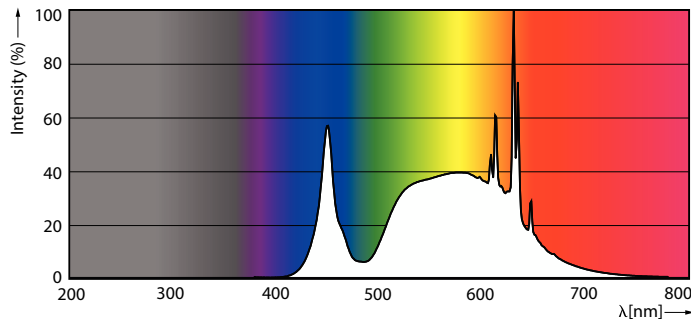

Produktdata

Allmän information	
Socket	GU10
Nominell livslängd	50 000 h
Driftcykel	50 000
Lighting Technology	LEDspot
Mätpreferens för ljusflöde	Narrow Cone
Garantitid	5 år
Ljusteknik	
Färgkod	840 [CCT of 4000K]
Spridningsvinkel (nom)	36 °
Ljusflöde	375 lm
Ljusstyrka (nom)	680 cd
Färgbeteckning	Kallvit (CW)
Korrelerad färgtemperatur (Nom)	4000 K
Ljusutbyte (märkvärde) (nom)	178 lm/W
Färgbeständighet	<6
Färgåtergivningsindex	80
LLMF vid slutet av nominell livslängd (nom)	70 %

Måttskiss

Product	D	C
MAS LEDspot UE 2.1-50W GU10 ND 840 EELA	50 mm	54 mm

Fotometriska data

© 2024 Philips Lighting B.V. Page 1/1

Accent Lighting Spots – MAS LEDspot UE 2.1-50W GU10 ND 840 EELA

Spectral Power Distribution Colour – MAS LEDspot UE 2.1-50W GU10 ND 840 EELA