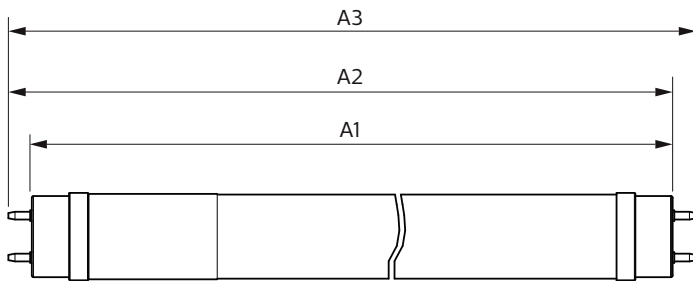

## Dimensional drawing

Product	D1	D2	A1	A2	A3
Ledtube DE 1200mm 18W 740 T8 G13	25.7 mm	28 mm	1,198 mm	1,205 mm	1,212 mm