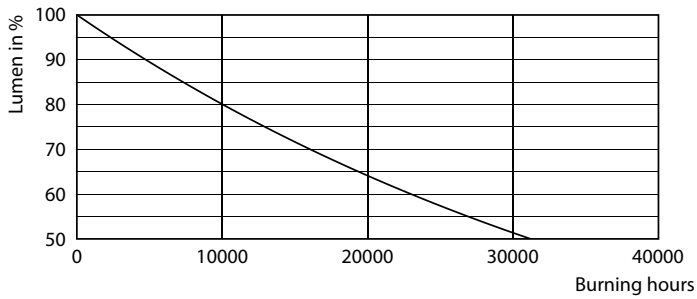

## Lifetime

Life Expectancy Diagram - Ledtube DE 1200mm 18W 740 T8 G13

Lumen Maintenance Diagram - Ledtube DE 1200mm 18W 740 T8 G13

Life Expectancy Diagram - Ledtube DE 1200mm 18W 740 T8 G13

Life Expectancy Diagram - Ledtube DE 1200mm 18W 740 T8 G13