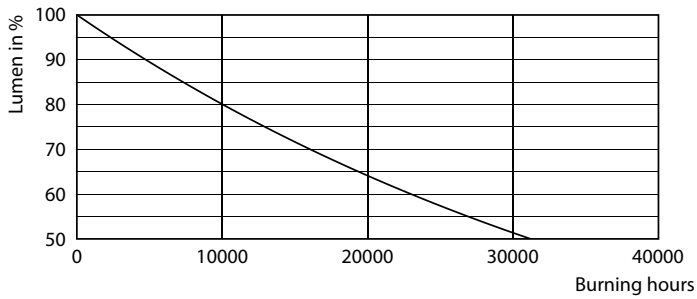

## Lifetime

Life Expectancy Diagram - Ledtube DE 1200mm 18W 765 T8 G13

Lumen Maintenance Diagram - Ledtube DE 1200mm 18W 765 T8 G13

Life Expectancy Diagram - Ledtube DE 1200mm 18W 765 T8 G13

Life Expectancy Diagram - Ledtube DE 1200mm 18W 765 T8 G13