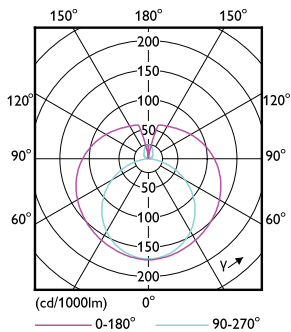

Light Distribution Diagram - Ledtube DE 1200mm 18W 765 T8 G13