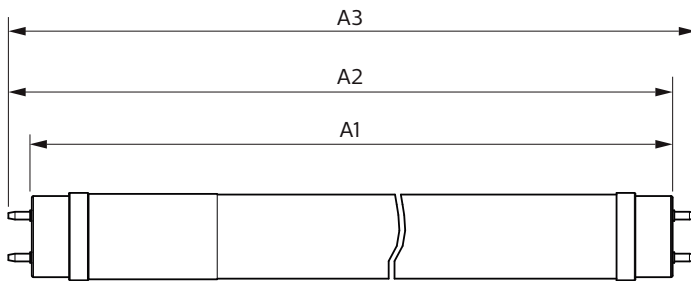

## Dimensional drawing

Product	D1	D2	A1	A2	A3
Ledtube DE 1200mm 18W 765 T8 G13	25.7 mm	28 mm	1,198 mm	1,205 mm	1,212 mm