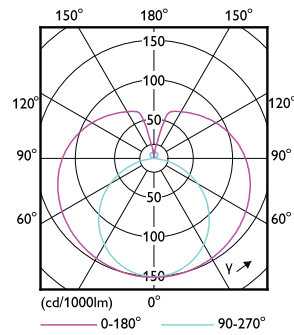

Product	D1	D2	A1	A2	A3
Ledtube DE 600mm 9W 765 T8 G13	25.7 mm	28 mm	588.5 mm	595.5 mm	602.5 mm

Photometric data

© 2023 Philips Lighting B.V. Page 11

General uniform lighting - Ledtube DE 600mm 9W 765 T8 G13

Light Distribution Diagram - Ledtube DE 600mm 9W 765 T8 G13

Spectral Power Distribution Colour - Ledtube DE 600mm 9W 765 T8 G13

Ecofit Ledtubes T8

Lifetime

Life Expectancy Diagram - Ledtube DE 600mm 9W 765 T8 G13