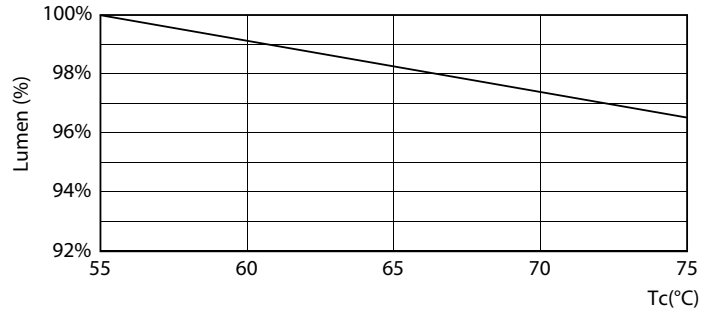

Ecofit Ledtubes T8

Lifetime

Lumen Maintenance Diagram - Ledtube DE 600mm 9W 765 T8 G13