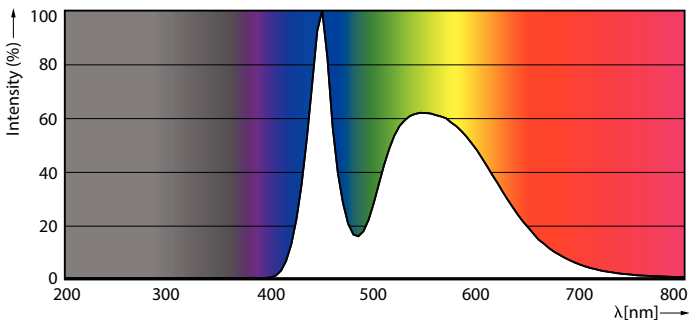

Light Distribution Diagram - Ledtube DE 600mm 9W 765 T8 G13

Spectral Power Distribution Colour - Ledtube DE 600mm 9W 765 T8 G13

Ecofit Ledtubes T8

Lifetime

Life Expectancy Diagram - Ledtube DE 600mm 9W 765 T8 G13