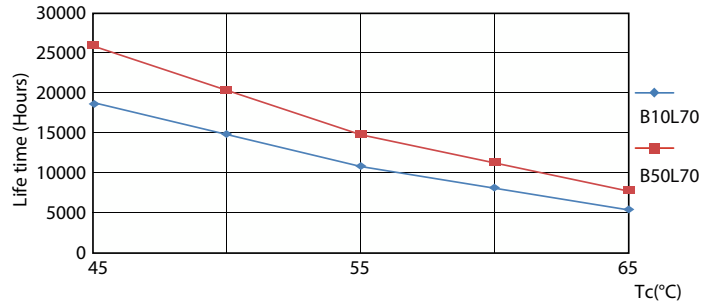

Life Expectancy Diagram - Ledtube DE 600mm 9W 765 T8 G13