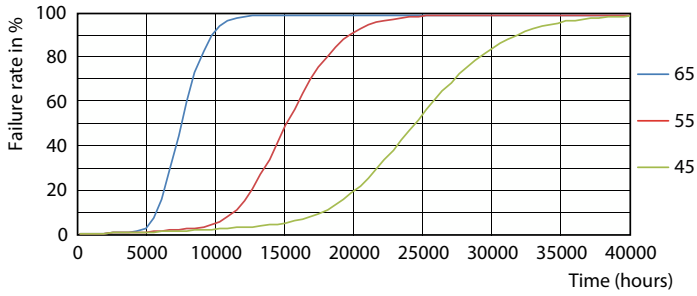

Life Expectancy Diagram - Ledtube DE 600mm 9W 765 T8 G13