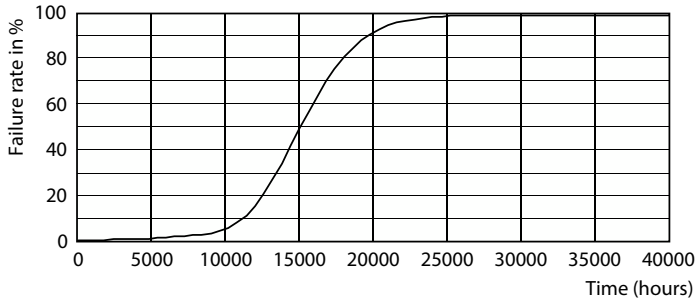

Ecofit Ledtubes T8

Lifetime

Life Expectancy Diagram - Ledtube DE 600mm 9W 765 T8 G13