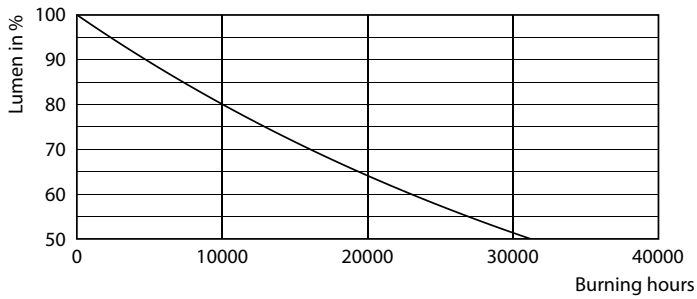

Life Expectancy Diagram - Ledtube DE 600mm 9W 765 T8 G13

Lumen Maintenance Diagram