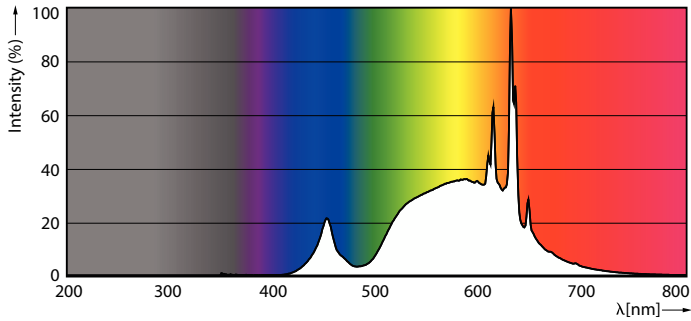

Produktdata

Allmän information		Färgåtergivningsindex	
Socket	E27		80
Nominell livslängd	50 000 h	LLMF vid slutet av nominell livslängd (nom)	70 %
Driftcykel	500 000	Photobiological safety according to EN 62471 RG1	
Lighting Technology	LEDbulb	Drift och elektricitet	
Mätreferens för ljusflöde	Sphere	Line Frequency	50 to 60 Hz
Garantitid	5 år	Ingångsfrekvens	50-60 Hz
Ljusteknik		Strömförbrukning	5,2 W
Färgkod	830 [CCT of 3000K]	Lampström (nom)	60 mA
Spridningsvinkel (nom)	300 °	Motsvarande effekt	75 W
Ljusflöde	1 095 lm	Tändningstid (nom)	0,5 s
Färgbeteckning	Vit (WH)	Uppvärmningstid till 60 % ljus	0,5 s
Korrelerad färgtemperatur (Nom)	3000 K	Effektfaktor (fraktion)	0,4
Ljusutbyte (märkvärde) (nom)	210 lm/W	Spänning (nom)	220-240 V
Färgbeständighet	<6		

MASTER UltraEfficient LED bulb

Fotometriska data

Spectral Power Distribution Colour - MAS LEDBulbND5.2-75W E27 830 A60
CL G UE

Livslängd

Life Expectancy Diagram

Lumen Maintenance Diagram - MAS LEDBulbND5.2-75W E27 830 A60 CL G
UE