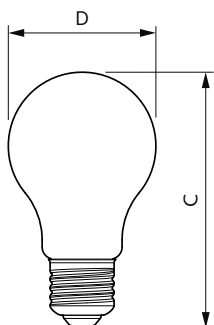

MASTER UltraEfficient LED bulb

MAS LEDBulbND5.2-75W E27 830 A60 CL G UE

MASTER, LEDbulb, A60, 75 W, E27, 3000 K, 1095 lm, CRI 80, 50000 h, Glas

MASTER, LEDbulb, A60, 75 W, E27, 3000 K, 1095 lm, CRI 80, 50000 h, Glas, 210 lm/W, EEL A, PF 0.4, RG1, IP20, SVM 0.4, PstLM 1

Produktdata

Allmän information		Färgåtergivningsindex	
Socket	E27		80
Nominell livslängd	50 000 h	LLMF vid slutet av nominell livslängd (nom)	70 %
Driftcykel	500 000	Photobiological safety according to EN 62471 RG1	
Lighting Technology	LEDbulb	Drift och elektricitet	
Mätreferens för ljusflöde	Sphere	Line Frequency	50 to 60 Hz
Garantitid	5 år	Ingångsfrekvens	50-60 Hz
Ljusteknik		Strömförbrukning	5,2 W
Färgkod	830 [CCT of 3000K]	Lampström (nom)	60 mA
Spridningsvinkel (nom)	300 °	Motsvarande effekt	75 W
Ljusflöde	1 095 lm	Tändningstid (nom)	0,5 s
Färgbeteckning	Vit (WH)	Uppvärmningstid till 60 % ljus	0,5 s
Korrelerad färgtemperatur (Nom)	3000 K	Effektfaktor (fraktion)	0,4
Ljusutbyte (märkvärde) (nom)	210 lm/W	Spänning (nom)	220-240 V
Färgbeständighet	<6		

Måttskiss

Product	D	C
MAS LEDBulbND5.2-75W E27 830 A60 CL G UE	60 mm	104 mm

Fotometriska data

Light Distribution Diagram - MAS LEDBulbND5.2-75W E27 830 A60 CL G UE

General uniform lighting - MAS LEDBulbND5.2-75W E27 830 A60 CL G UE