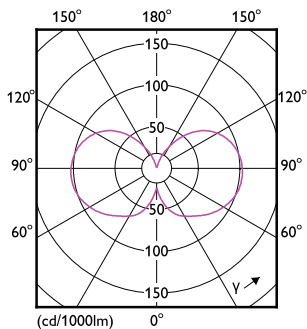

Fotometriska data

Light Distribution Diagram - MAS LEDBulbND5.2-75W E27 830 A60 CL G UE

General uniform lighting - MAS LEDBulbND5.2-75W E27 830 A60 CL G UE