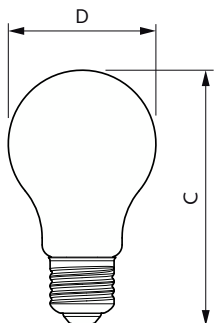

MASTER UltraEfficient LED bulb

Temperatur	
T-Case max. (nom)	70 °C

Styrenheter och dimring	
Dimbar	Nej

Mekanik och armaturhus	
Ljuskällans ytbehandling	Klar
Material i lampan	Glas
Lampform	A60
Nettovikt (styck)	0,039 kg

Användning och godkännande	
Energieffektivitetsklass	A
Energiförbrukning kWh/1 000 tim	8 kWh
EPREL-registreringsnummer	2519103
CE-märkning	Ja
EU RoHS-kompatibel	Ja
EyeComfort	Ja
LED-innovationer	UltraEfficient
Flimmervärde (PstLM)	1
Stroboskopisk effekt	0,4

Omgivningstemperatur	-20 till +45 °C

Användningsförhållanden	
Trådlös teknik	Ej tillämpligt

Produktdata	
Beställningsproduktnamn	MAS LEDBulbND7.3-100W E27 830 A60 CL GUE
Fullständigt produktnamn	MAS LEDBulbND7.3-100W E27 830 A60 CL GUE
Full EOC	872016925428200
Beskrivning av lokal kod	8298757
Beställningsnummer	929003703702
Materialnummer (12NC)	929003703702
Lokal kod	8298757
Räknare - antal per förpackning	1
EAN/UPC - Produkt/fodral	8720169254282
Räknare - antal förpackningar per kartong	10
EAN/UPC - Hölje	8720169254299

Måttskiss

Product	D	C
MAS LEDBulbND7.3-100W E27 830 A60 CL GUE	60 mm	104 mm