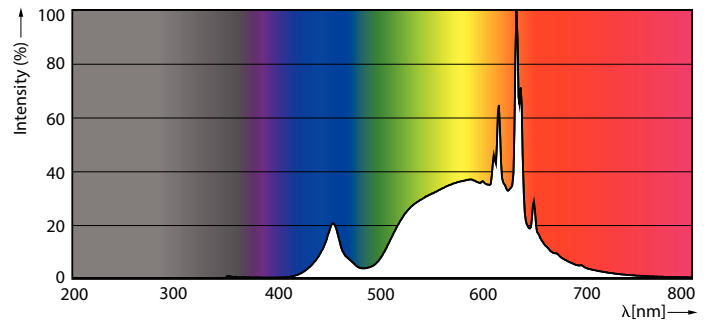

Produktdata

Allmän information		Färgåtergivningsindex	
Socket	E27		80
Nominell livslängd	50 000 h	LLMF vid slutet av nominell livslängd (nom)	70 %
Driftcykel	500 000	Photobiological safety according to EN 62471 RG1	
Lighting Technology	LEDbulb	Drift och elektricitet	
Mätreferens för ljusflöde	Sphere	Line Frequency	50 to 60 Hz
Garantitid	5 år	Ingångsfrekvens	50–60 Hz
Ljusteknik		Strömförbrukning	7,3 W
Färgkod	830 [CCT of 3000K]	Lampström (nom)	71 mA
Spridningsvinkel (nom)	300 °	Motsvarande effekt	100 W
Ljusflöde	1 535 lm	Tändningstid (nom)	0,5 s
Färgbeteckning	Vit (WH)	Uppvärmningstid till 60 % ljus	0,5 s
Korrelerad färgtemperatur (Nom)	3000 K	Effektfaktor (fraktion)	0,4
Ljusutbyte (märkvärde) (nom)	210 lm/W	Spänning (nom)	220–240 V
Färgbeständighet	<6		

Måttskiss

Product	D	C
MAS LEDBulbND7.3-100W E27 830 A60 CL GUE	60 mm	104 mm

MASTER UltraEfficient LED bulb

Fotometriska data

Light Distribution Diagram - MAS LEDBulbND7.3-100W E27 830 A60 CL GUE

General uniform lighting - MAS LEDBulbND7.3-100W E27 830 A60 CL GUE

Spectral Power Distribution Colour - MAS LEDBulbND7.3-100W E27 830 A60 CL GUE

Livslängd

Life Expectancy Diagram

Lumen Maintenance Diagram - MAS LEDBulbND7.3-100W E27 830 A60 CL GUE

MASTER UltraEfficient LED bulb