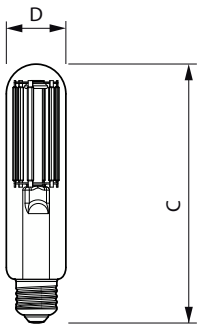

Temperatur

T-Case max. (nom)	36,8 °C

Styrenheter och dimring

Dimbar	Nej

Mekanik och armaturhus

Ljuskällans ytbehandling	Klar
Material i lampan	Glas
Lampform	Tubular
Nettovikt (styck)	0,078 kg

Användning och godkännande

Energieffektivitetsklass	D

Energisparande produkt	Ja
Energiförbrukning kWh/1 000 tim	17 kWh
EPREL-registreringsnummer	2329499
CE-märkning	Ja
EU RoHS-kompatibel	Ja
Flimmervärde (PstLM)	1
Stroboskopisk effekt	3,3
Omgivningstemperatur	-30 till +45 °C

Användningsförhållanden

Trådlös teknik	Ej tillämpligt

Produktdata

Beställningsproduktnamn	TForce Core LED road 17W 727 E27 MV
Fullständigt produktnamn	TForce Core LED road 17W 727 E27 MV
Full EOC	872016926771800
Beskrivning av lokal kod	8298787
Beställningsnummer	929003730802
Materialnummer (12NC)	929003730802
Lokal kod	8298787
Räknare – antal per förpackning	1
EAN/UPC – Produkt/fodral	8720169267718
Räknare – antal förpackningar per kartong	6
EAN/UPC – Hölje	8720169267725

Måttskiss

Product	D	C
TForce Core LED road 17W 727 E27 MV	38,5 mm	168 mm