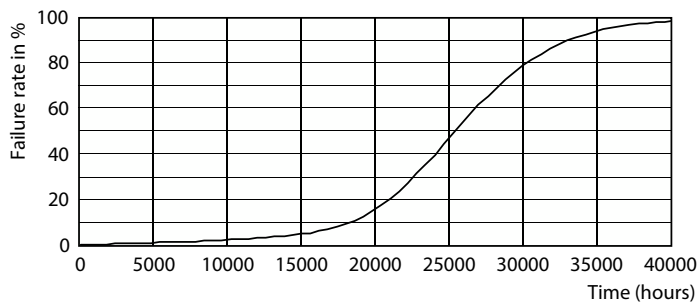

Livslängd

Life Expectancy Diagram