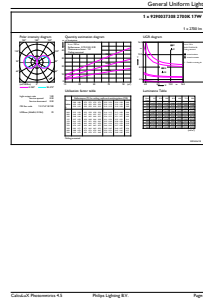

CorePro - LED HID SON-T

Fotometriska data

General uniform lighting - TForce Core LED road 17W 727 E27 MV