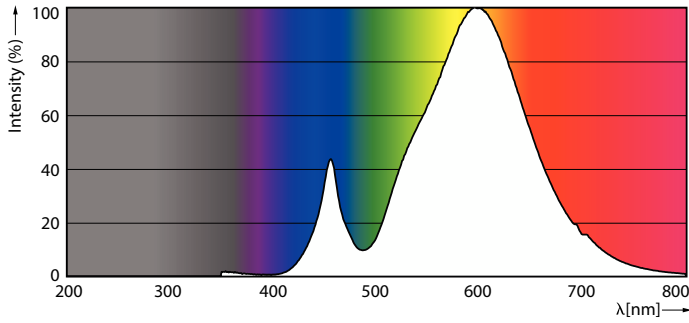

CorePro - LED HID SON-T

Fotometriska data

Spectral Power Distribution Colour - TForce Core LED road 17W 727 E27 MV