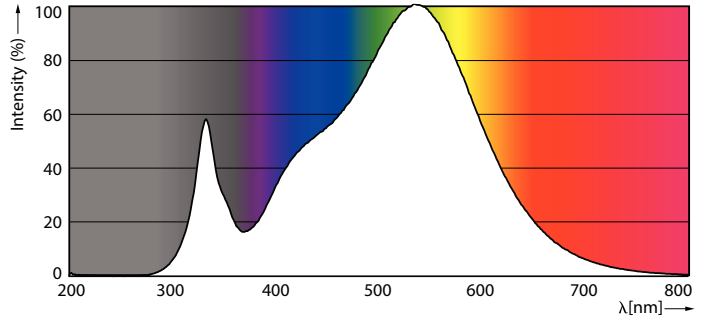

CorePro LEDtube EM/Mains T8

Måttskiss

Product	D1	D2	A1	A2	A3
CorePro LEDtube 1500mm UO 25.9W 830 T8	25,7 mm	28 mm	1 500 mm	1 507,1 mm	1 514,2 mm

Fotometriska data

© 2024 Philips Lighting B.V. Page 11/11

General uniform lighting - CorePro LEDtube 1500mm UO 25.9W 830 T8