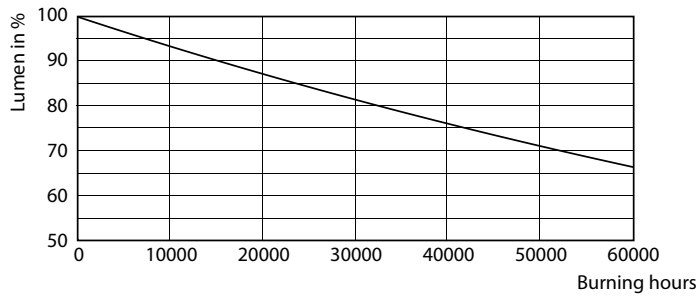

Spectral Power Distribution Colour - CorePro LEDtube 1500mm UO 25.9W 830 T8

Light Distribution Diagram - CorePro LEDtube 1500mm UO 25.9W 830 T8

CorePro LEDtube EM/Mains T8

Livslängd

Life Expectancy Diagram