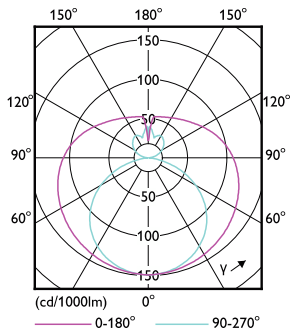

CorePro LEDtube EM/Mains T8

Måttskiss

Product	D1	D2	A1	A2	A3
CorePro LEDtube 1500mm UO 25.9W 830 T8	25,7 mm	28 mm	1 500 mm	1 507,1 mm	1 514,2 mm

Fotometriska data

© 2024 Philips Lighting B.V. Page 11/11

General uniform lighting - CorePro LEDtube 1500mm UO 25.9W 830 T8

Spectral Power Distribution Colour - CorePro LEDtube 1500mm UO 25.9W 830 T8

Light Distribution Diagram - CorePro LEDtube 1500mm UO 25.9W 830 T8

CorePro LEDtube EM/Mains T8

Livslängd

Life Expectancy Diagram