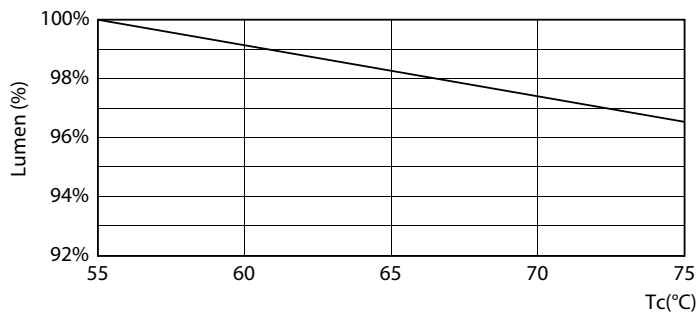

Lumen Maintenance Diagram - CorePro LEDtube 1500mm UO 25.9W 830 T8

Lumen Maintenance Diagram - CorePro LEDtube 1500mm UO 25.9W 830 T8