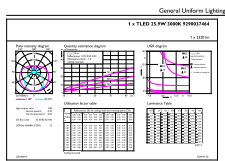

CorePro LEDtube EM/Mains T8

Måttskiss

Product	D1	D2	A1	A2	A3
CorePro LEDtube 1500mm UO 25.9W 830 T8	25,7 mm	28 mm	1 500 mm	1 507,1 mm	1 514,2 mm

Fotometriska data

© 2024 Philips Lighting B.V. Page 11/11

General uniform lighting - CorePro LEDtube 1500mm UO 25.9W 830 T8