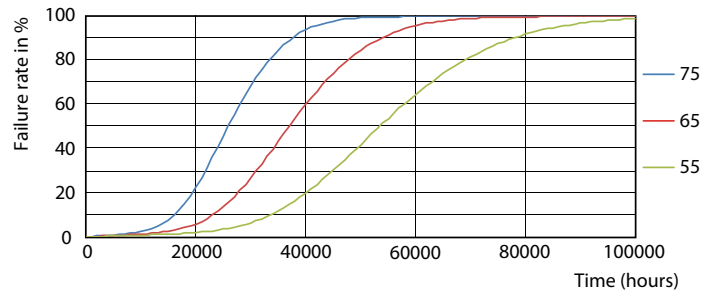

CorePro LEDtube EM/Mains T8

Livslängd

Life Expectancy Diagram