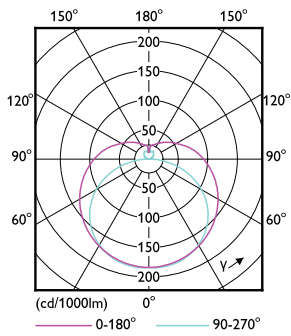

Light Distribution Diagram - CorePro LEDtube HF 1500mm HE 20.5W 830T5