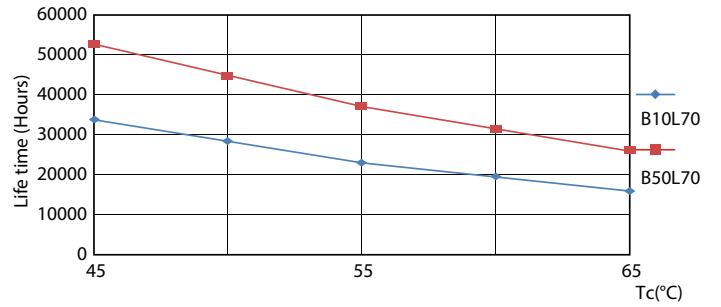

LifetimeVsTc

Tube CorePro LED InstantFit HF T5

Vida útil