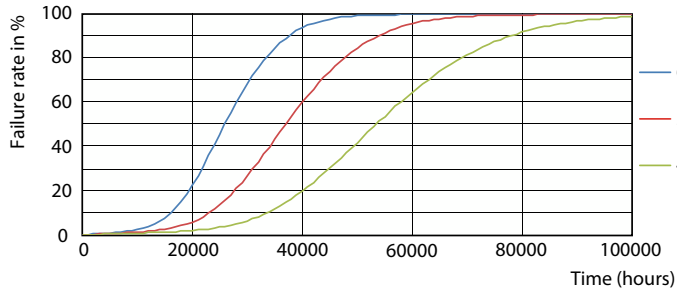

Tube CorePro LED InstantFit HF T5

Vida útil