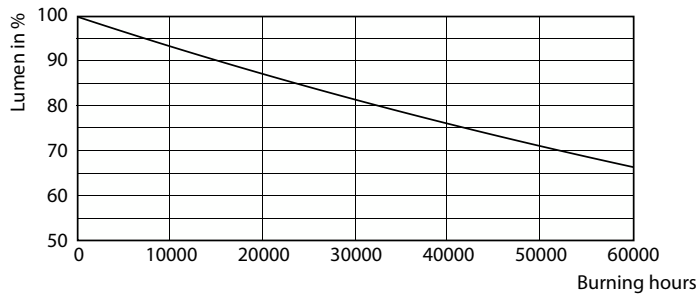

FailureRate

Lumen Maintenance Diagram - CorePro LEDtube HF 1500mm HE 20.5W 830T5