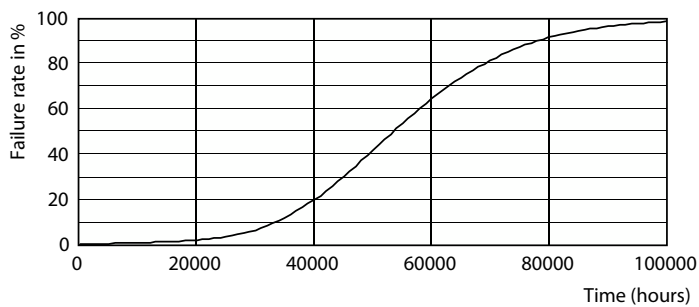

Vida útil

Life Expectancy Diagram