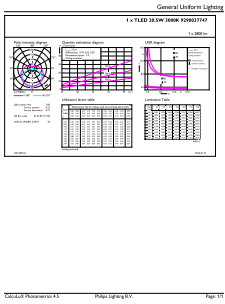

Datos del producto

Información general		Índice de reproducción cromática (IRC)	
Base del casquillo	G5	Índice de reproducción cromática (IRC)	80
Vida útil nominal	50.000 hora(s)	LLMF al fin de vida útil nominal (nom.)	70 %
Ciclo de encendido/apagado	50.000	Photobiological safety according to EN 62471	RG0
Lighting Technology	LEDtube	Operativos y eléctricos	
Referencia de medición de flujo	Sphere	Frecuencia de entrada	30 K a 100 K Hz
Periodo de garantía	3 años	Consumo de energía	20,5 W
Datos técnicos de la luz		Corriente de lámpara (máx.)	350 mA
Código de color	830 [CCT of 3000K]	Corriente de lámpara (mín.)	150 mA
Ángulo de haz (nom.)	200 °	Hora de inicio (nom.)	0,5 s
Flujo luminoso	2.800 lm	Tiempo de encendido hasta alcanzar el 60 % de luz	0,5 s
Designación de color	Blanco (WH)	Factor de potencia (fracción)	0,9
Temperatura de color correlacionada (nom.)	3000 K	Voltaje (nom.)	80-130 V
Eficacia lumínica (nominal) (nom.)	136 lm/W	LED alternative to fluorescent lamp power	35W TL5 HE
Consistencia del color	<6	Corriente de irrupción en la red eléctrica	-

Condiciones de aplicación

Tecnología inalámbrica	No aplicable
------------------------	--------------

Datos de producto

Nombre de producto del pedido	CorePro LEDtube HF 1500mm HE 20.5W 830T5
Nombre completo del producto	CorePro LEDtube HF 1500mm HE 20.5W 830T5
Full EOC	872016929552000
Código de pedido	29552000
Código 12NC	929003774702
Cantidad por paquete	1
EAN/UPC - Producto/Caja	8720169295520
Numerador SAP - Paquetes por caja exterior	10
Embalaje con código EAN/UPC	8720169295537

Plano de dimensiones

Product	D1	D2	A1	A2	A3
CorePro LEDtube HF 1500mm HE 20.5W 830T5	15,5 mm	16/19 mm	1.449 mm	1.456 mm	1.463 mm

Tubo CorePro LED InstantFit HF T5

Datos fotométricos

General uniform lighting - CorePro LEDtube HF 1500mm HE 20.5W 830T5