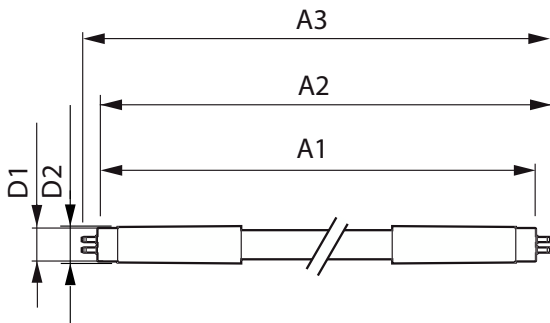

Datos del producto

Información general		Índice de reproducción cromática (IRC)	
Base del casquillo	G5	Índice de reproducción cromática (IRC)	80
Vida útil nominal	50.000 hora(s)	LLMF al fin de vida útil nominal (nom.)	70 %
Ciclo de encendido/apagado	50.000	Photobiological safety according to EN 62471	RG0
Lighting Technology	LEDtube	Operativos y eléctricos	
Referencia de medición de flujo	Sphere	Frecuencia de entrada	30 K a 100 K Hz
Periodo de garantía	3 años	Consumo de energía	20,5 W
Datos técnicos de la luz		Corriente de lámpara (máx.)	350 mA
Código de color	830 [CCT of 3000K]	Corriente de lámpara (mín.)	150 mA
Ángulo de haz (nom.)	200 °	Hora de inicio (nom.)	0,5 s
Flujo luminoso	2.800 lm	Tiempo de encendido hasta alcanzar el 60 % de luz	0,5 s
Designación de color	Blanco (WH)	Factor de potencia (fracción)	0,9
Temperatura de color correlacionada (nom.)	3000 K	Voltaje (nom.)	80-130 V
Eficacia lumínica (nominal) (nom.)	136 lm/W	LED alternative to fluorescent lamp power	35W TL5 HE
Consistencia del color	<6	Corriente de irrupción en la red eléctrica	-

Condiciones de aplicación

Tecnología inalámbrica	No aplicable
------------------------	--------------

Datos de producto

Nombre de producto del pedido	CorePro LEDtube HF 1500mm HE 20.5W 830T5
Nombre completo del producto	CorePro LEDtube HF 1500mm HE 20.5W 830T5
Full EOC	872016929552000
Código de pedido	29552000
Código 12NC	929003774702
Cantidad por paquete	1
EAN/UPC - Producto/Caja	8720169295520
Numerador SAP - Paquetes por caja exterior	10
Embalaje con código EAN/UPC	8720169295537

Plano de dimensiones

Product	D1	D2	A1	A2	A3
CorePro LEDtube HF 1500mm HE 20.5W 830T5	15,5 mm	16/19 mm	1.449 mm	1.456 mm	1.463 mm

Tubo CorePro LED InstantFit HF T5

Datos fotométricos

General uniform lighting - CorePro LEDtube HF 1500mm HE 20.5W 830T5