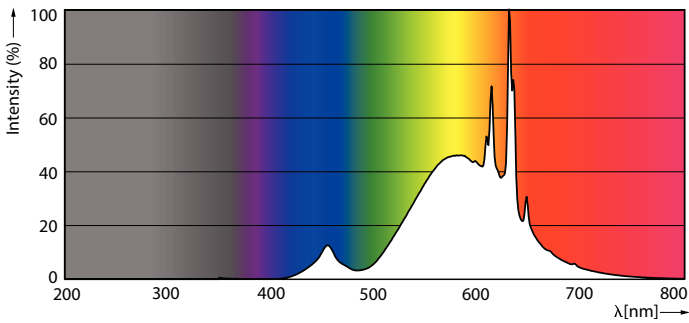

General uniform lighting - TForce Core LED road 45W 727 E40 MV

Spectral Power Distribution Colour - TForce Core LED road 45W 727 E40 MV