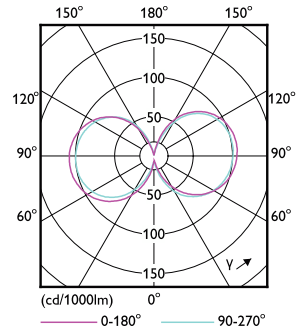

Trueforce Core LED SON-T

Datos fotométricos

Light Distribution Diagram - TForce Core LED road 45W 727 E40 MV