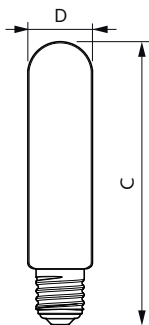

Temperatura

Temperatura máxima (nom.)	41 °C

Controles y regulación

Regulable	No

Mecánicos y de carcasa

Acabado de la bombilla	Transparente
Material de bombilla	Vidrio
Forma de la bombilla	Tubular
Peso neto (pieza)	0,175 kg

Aprobación y aplicación

Clase de eficiencia energética	B
Producto de ahorro de energía	Sí
Consumo energético kWh/1000 h	45 kWh
Número de registro EPREL	2329500
Marca CE	Sí
Conforme con EU RoHS	Sí
Valor de parpadeo (PstLM)	1
Valor de efecto estroboscópico (SVM)	2.5
Rango de temperatura ambiente	-30 °C a +45 °C

Condiciones de aplicación

Tecnología inalámbrica	No aplicable

Datos de producto

Nombre de producto del pedido	TForce Core LED road 45W 727 E40 MV
Nombre completo del producto	TForce Core LED road 45W 727 E40 MV
Full EOC	872016929743200
Código de pedido	29743200
Código 12NC	929003775602
Cantidad por paquete	1
EAN/UPC - Producto/Caja	8720169297432
Numerador SAP - Paquetes por caja exterior	6
Embalaje con código EAN/UPC	8720169297449

Plano de dimensiones

Product	D	C
TForce Core LED road 45W 727 E40 MV	53,5 mm	232 mm