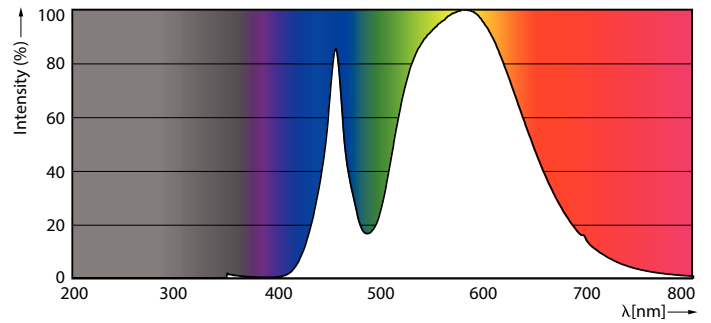

Spectral Power Distribution Colour - TForce Core LED road 49W 740 E40 MV

General uniform lighting - TForce Core LED road 49W 740 E40 MV