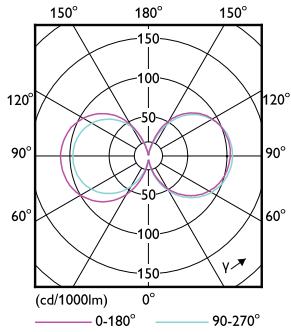

Datos técnicos de la luz	
Código de color	740 [CCT of 4000K]
Ángulo de haz (nom.)	330 °
Flujo luminoso	10.000 lm
Designación de color	Blanco frío (CW)
Temperatura de color correlacionada (nom.)	4000 K
Eficacia lumínica (nominal) (nom.)	204 lm/W
Consistencia del color	<6

Plano de dimensiones

Mecánicos y de carcasa	
Acabado de la bombilla	Transparente
Material de bombilla	Vidrio
Forma de la bombilla	Tubular
Peso neto (pieza)	0,175 kg
Aprobación y aplicación	
Clase de eficiencia energética	B
Producto de ahorro de energía	Sí
Consumo energético kWh/1000 h	49 kWh
Número de registro EPREL	2329501
Marca CE	Sí
Conforme con EU RoHS	Sí
Valor de parpadeo (PstLM)	1
Valor de efecto estroboscópico (SVM)	2.5
Rango de temperatura ambiente	-30 °C a +45 °C
Condiciones de aplicación	
Tecnología inalámbrica	No aplicable
Datos de producto	
Nombre de producto del pedido	TForce Core LED road 49W 740 E40 MV
Nombre completo del producto	TForce Core LED road 49W 740 E40 MV
Full EOC	872016929745600
Código de pedido	29745600
Código 12NC	929003775702
Cantidad por paquete	1
EAN/UPC - Producto/Caja	8720169297456
Numerador SAP - Paquetes por caja exterior	6
Embalaje con código EAN/UPC	8720169297463

Product	D	C
TForce Core LED road 49W 740 E40 MV	53,5 mm	232 mm

Trueforce Core LED SON-T

Datos fotométricos

Light Distribution Diagram - TForce Core LED road 49W 740 E40 MV

Spectral Power Distribution Colour - TForce Core LED road 49W 740 E40 MV