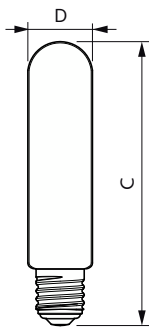

Advertencias y seguridad

- Consulte la guía de instalación o consulte a un representante de Philips Iluminación para ver el diagrama y las instrucciones del cableado.

Datos del producto

Información general	
Base del casquillo	E40
Vida útil nominal	25.000 hora(s)
Ciclo de encendido/apagado	50.000
Lighting Technology	LED SON-T
Referencia de medición de flujo	Sphere
Periodo de garantía	3 años

Datos técnicos de la luz	
Código de color	740 [CCT of 4000K]
Ángulo de haz (nom.)	330 °
Flujo luminoso	10.000 lm
Designación de color	Blanco frío (CW)
Temperatura de color correlacionada (nom.)	4000 K
Eficacia lumínica (nominal) (nom.)	204 lm/W
Consistencia del color	<6

Plano de dimensiones

Mecánicos y de carcasa	
Acabado de la bombilla	Transparente
Material de bombilla	Vidrio
Forma de la bombilla	Tubular
Peso neto (pieza)	0,175 kg
Aprobación y aplicación	
Clase de eficiencia energética	B
Producto de ahorro de energía	Sí
Consumo energético kWh/1000 h	49 kWh
Número de registro EPREL	2329501
Marca CE	Sí
Conforme con EU RoHS	Sí
Valor de parpadeo (PstLM)	1
Valor de efecto estroboscópico (SVM)	2.5
Rango de temperatura ambiente	-30 °C a +45 °C
Condiciones de aplicación	
Tecnología inalámbrica	No aplicable
Datos de producto	
Nombre de producto del pedido	TForce Core LED road 49W 740 E40 MV
Nombre completo del producto	TForce Core LED road 49W 740 E40 MV
Full EOC	872016929745600
Código de pedido	29745600
Código 12NC	929003775702
Cantidad por paquete	1
EAN/UPC - Producto/Caja	8720169297456
Numerador SAP - Paquetes por caja exterior	6
Embalaje con código EAN/UPC	8720169297463

Product	D	C
TForce Core LED road 49W 740 E40 MV	53,5 mm	232 mm

Trueforce Core LED SON-T

Datos fotométricos

Light Distribution Diagram - TForce Core LED road 49W 740 E40 MV

Spectral Power Distribution Colour - TForce Core LED road 49W 740 E40 MV