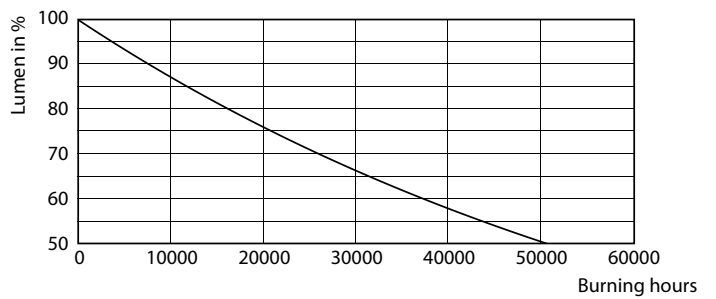

Lumen Maintenance Diagram - TForce Core LED road 49W 740 E40 MV