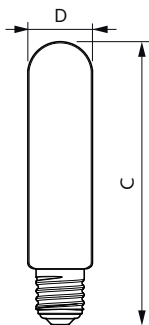

Temperatura

Temperatura máxima (nom.)	41 °C
---------------------------	-------

Controles y regulación

Regulable	No
-----------	----

Mecánicos y de carcasa

Acabado de la bombilla	Transparente
Material de bombilla	Vidrio
Forma de la bombilla	Tubular
Peso neto (pieza)	0,175 kg

Plano de dimensiones

Product	D	C
TForce Core LED road 45W 730 E40 MV	53,5 mm	232 mm

Trueforce Core LED SON-T

Datos fotométricos

Spectral Power Distribution Colour - TForce Core LED road 45W 730 E40 MV

Light Distribution Diagram - TForce Core LED road 45W 730 E40 MV