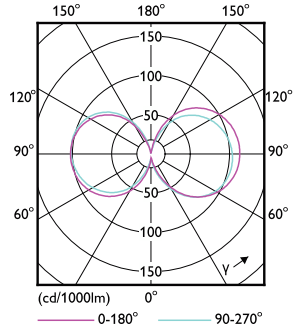

Datos técnicos de la luz	
Código de color	730 [CCT of 3000K]
Ángulo de haz (nom.)	330 °
Flujo luminoso	8.800 lm
Designación de color	Blanco (WH)
Temperatura de color correlacionada (nom.)	3000 K
Eficacia lumínica (nominal) (nom.)	195 lm/W
Consistencia del color	<6

Plano de dimensiones

Product	D	C
TForce Core LED road 45W 730 E40 MV	53,5 mm	232 mm

Trueforce Core LED SON-T

Datos fotométricos

Spectral Power Distribution Colour - TForce Core LED road 45W 730 E40 MV

Light Distribution Diagram - TForce Core LED road 45W 730 E40 MV