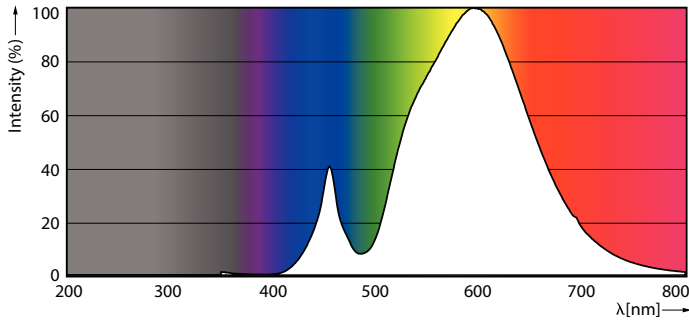

Trueforce Core LED SON-T

Datos fotométricos

Spectral Power Distribution Colour - TForce Core LED road 45W 730 E40 MV

General uniform lighting - TForce Core LED road 45W 730 E40 MV