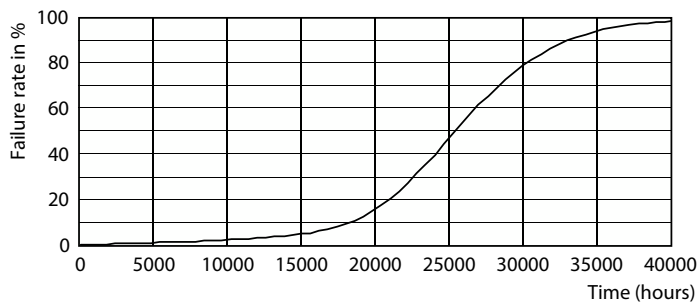

Vida útil

Life Expectancy Diagram