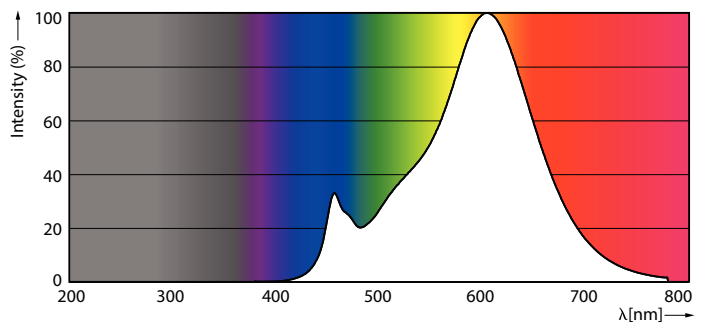

General uniform lighting - CorePro LEDcapsuleLV 1-10W G4 827micro

Spectral Power Distribution Colour - CorePro LEDcapsuleLV 1-10W G4 827micro