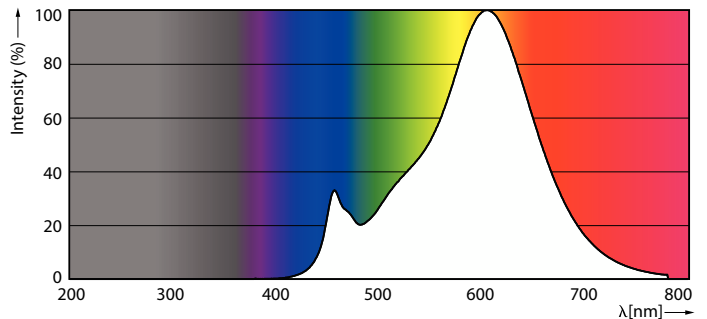

Spectral Power Distribution Colour - CorePro LEDcapsuleLV 1-10W G4 827micro