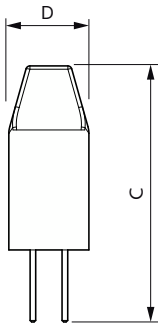

CorePro LEDcapsule LV

Meccanica e corpo

Finitura lampadina	Trasparente
Materiale della lampadina	Plastica trasparente
Forma lampadina	Capsula
Peso netto (Pezzo)	0,002 kg

Approvazione e applicazione

Classe di efficienza energetica	F
Adatto all'illuminazione d'accento	No
Consumo energetico kWh/1000 h	1 kWh
Numero di registrazione EPREL	1879165
Marchio CE	Si
Conformità a RoHS EU	Si
EyeComfort	Si
Valore di tremolio (PstLM)	1
Effetto stroboscopico	0,4
Intervallo temperatura ambiente	Da -20 a +45 °C

Condizioni di applicazione

Tecnologia wireless	Non applicabile

Dati del prodotto

Nome prodotto ordine	CorePro LEDcapsuleLV 1-10W G4 827micro
Nome completo prodotto	CorePro LEDcapsuleLV 1-10W G4 827micro
Full EOC	872016930043900
Descrizione codice locale	COREG410827G3
Codice d'ordine	30043900
Codice materiale (12NC)	929003778902
Codice locale	COREG410827G3
Numeratore - Quantità per confezione	1
EAN/UPC - Prodotto/scatola	8720169300439
Numeratore - Confezioni per scatola esterna	12
EAN/UPC - Case	8720169300446

Disegno tecnico

Product	D	C
CorePro LEDcapsuleLV 1-10W G4 827micro	10 mm	30 mm