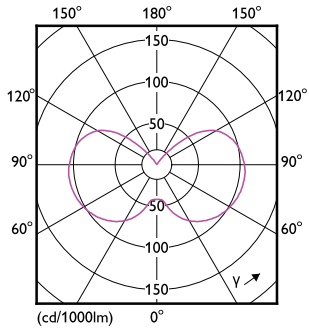

CorePro LEDcapsule LV

Fotometrie

Light Distribution Diagram - CorePro LEDcapsuleLV 1-10W G4 827micro