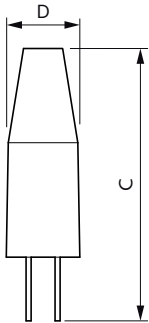

CorePro LEDcapsule LV

Mekanik och armaturhus

Ljuskällans ytbehandling	Klar
Material i lampan	Klar plast
Lampform	Kapsel
Nettovikt (styck)	0,002 kg

Användning och godkännande

Energieffektivitetsklass	F
Lämplig för accentbelysning	Nej
Energiförbrukning kWh/1 000 tim	2 kWh
EPREL-registreringsnummer	1879160
CE-märkning	Ja
EU RoHS-kompatibel	Ja
EyeComfort	Ja
Flimmervärde (PstLM)	1
Stroboskopisk effekt	0,4
Omgivningstemperatur	-20 till +45 °C

Användningsförhållanden

kan den användas i slutna armaturer	No

Trådlös teknik	Ej tillämpligt

Produktdata

Beställningsproduktnamn	CorePro LEDcapsuleLV 1.7-20W G4micro 827
Fullständigt produktnamn	CorePro LEDcapsuleLV 1.7-20W G4micro 827
Full EOC	872016930047700
Beskrivning av lokal kod	8299412
Beställningsnummer	929003779002
Materialnummer (12NC)	929003779002
Lokal kod	8299412
Räknare – antal per förpackning	1
EAN/UPC - Produkt/fodral	8720169300477
Räknare - antal förpackningar per kartong	12
EAN/UPC - Hölje	8720169300484

Måttskiss

Product	D	C
CorePro LEDcapsuleLV 1.7-20W G4micro 827	9,5 mm	37,5 mm