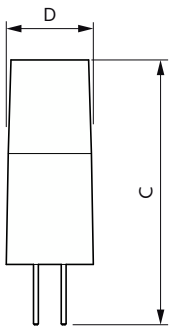

Plano de dimensiones

Product	D	C
CorePro LEDcapsuleLV 2.4-28W G4micro 827	12 mm	38 mm

Datos fotométricos

General uniform lighting - CorePro LEDcapsuleLV 2.4-28W G4micro 827

Spectral Power Distribution Colour - CorePro LEDcapsuleLV 2.4-28W G4micro 827