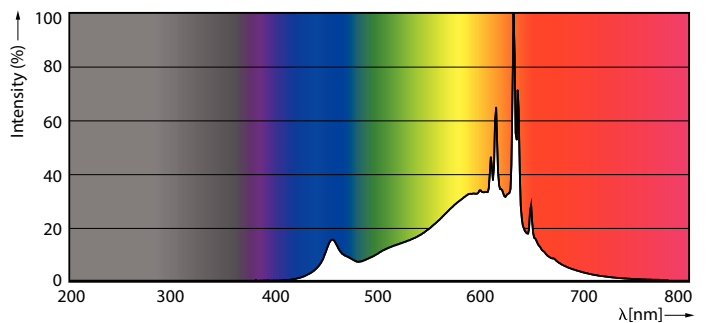

General uniform lighting - CorePro LEDcapsuleLV 2.4-28W G4micro 827

Spectral Power Distribution Colour - CorePro LEDcapsuleLV 2.4-28W G4micro 827