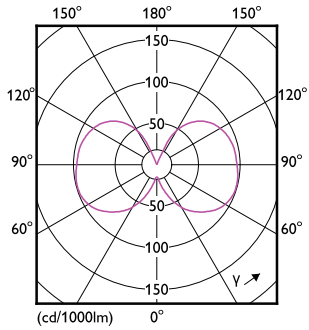

Datos del producto

Información general	
Base del casquillo	G4
Vida útil nominal	15.000 hora(s)
Ciclo de encendido/apagado	50.000
Lighting Technology	LEDspot
Referencia de medición de flujo	Sphere
Periodo de garantía	2 años
Datos técnicos de la luz	
Código de color	827 [CCT of 2700K]
Ángulo de haz (nom.)	300 °
Flujo luminoso	300 lm
Designación de color	Blanco cálido (WW)
Temperatura de color correlacionada (nom.)	2700 K
Eficacia lumínica (nominal) (nom.)	125 lm/W
Consistencia del color	<6
Índice de reproducción cromática (IRC)	80
LLMF al fin de vida útil nominal (nom.)	70 %

Plano de dimensiones

Product	D	C
CorePro LEDcapsuleLV 2.4-28W G4micro 827	12 mm	38 mm

Datos fotométricos

General uniform lighting - CorePro LEDcapsuleLV 2.4-28W G4micro 827

Spectral Power Distribution Colour - CorePro LEDcapsuleLV 2.4-28W G4micro 827

CorePro cápsula LED 12V

Datos fotométricos

Light Distribution Diagram - CorePro LEDcapsuleLV 2.4-28W G4micro 827

Vida útil

Life Expectancy Diagram

Lumen Maintenance Diagram - CorePro LEDcapsuleLV 2.4-28W G4micro 827