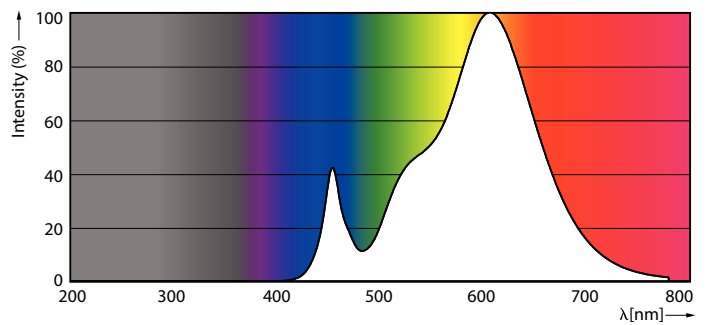

General uniform lighting - CorePro LEDcapsuleLV 2.1-20W G4 827 D

Spectral Power Distribution Colour - CorePro LEDcapsuleLV 2.1-20W G4 827 D