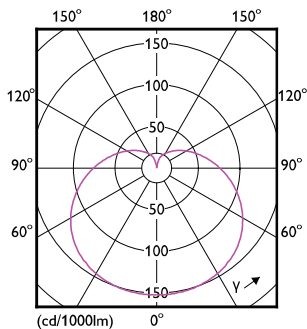

Fotometriska data

Light Distribution Diagram - CorePro LEDbulb DIM 8-60W A60 E27 5CCT