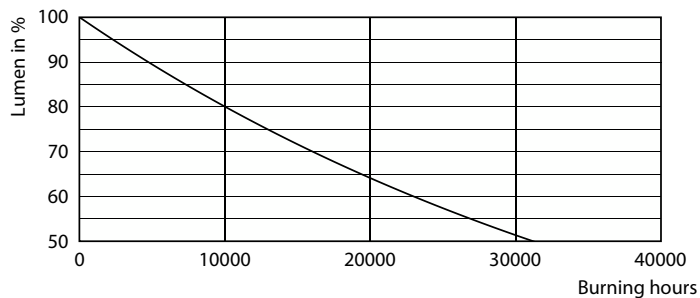

CorePro Plastic LED-ljuskällor

Fotometriska data

Spectral Power Distribution Colour - CorePro LEDbulb DIM 8-60W A60 E27 5CCT

Livslängd

Life Expectancy Diagram

Lumen Maintenance Diagram - CorePro LEDbulb DIM 8-60W A60 E27 5CCT