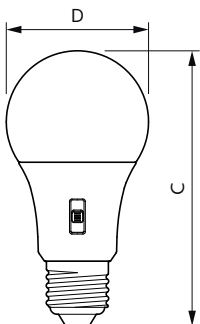

CorePro Plastic LED-ljuskällor

Mekanik och armaturhus

Ljuskällans ytbehandling	Frostad
Material i lampan	Plast
Lampform	A60
Nettovikt (styck)	0,043 kg

Användning och godkännande

Energieffektivitetsklass	F
Energiförbrukning kWh/1 000 tim	8 kWh
EPREL-registreringsnummer	2022894
EU RoHS-kompatibel	Ja
EyeComfort	Ja
Flimmervärde (PstLM)	1
Stroboskopisk effekt	0,4
Omgivningstemperatur	-20 till +45 °C

Måttskiss

Product	D	C
CorePro LEDbulb DIM 8-60W A60 E27 5CCT	60 mm	115 mm

Fotometriska data

Light Distribution Diagram - CorePro LEDbulb DIM 8-60W A60 E27 5CCT

General uniform lighting - CorePro LEDbulb DIM 8-60W A60 E27 5CCT