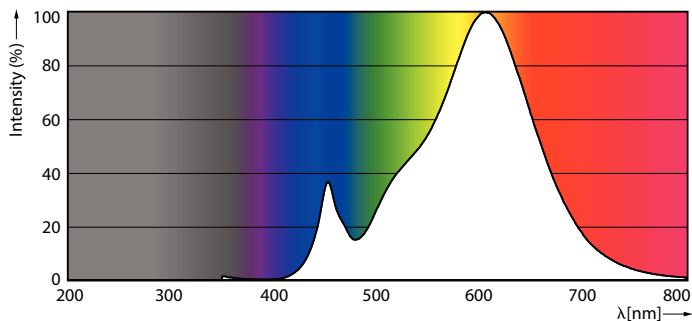

CorePro Plastic LED-ljuskällor

Fotometriska data

Spectral Power Distribution Colour - CorePro LEDbulb DIM 8-60W A60 E27 5CCT