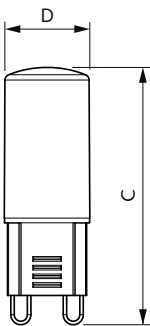

CorePro LEDcapsule MV

Mekanik och armaturhus

Ljuskällans ytbehandling	Frostad
Material i lampan	Plast
Lampform	G9
Nettovikt (styck)	0,006 kg

Användning och godkännande

Energieffektivitetsklass	E
Lämplig för accentbelysning	Nej
Energiförbrukning kWh/1 000 tim	2 kWh
EPREL-registreringsnummer	1932582
CE-märkning	Ja
EU RoHS-kompatibel	Ja
EyeComfort	Ja
Flimmervärde (PstLM)	1
Stroboskopisk effekt	0,4
Omgivningstemperatur	-20 till +45 °C

Användningsförhållanden

Trådlös teknik	Ej tillämpligt

Produktdata

Beställningsproduktnamn	CorePro LEDcapsule 1.9-25W ND G9 827
Fullständigt produktnamn	CorePro LEDcapsule 1.9-25W ND G9 827
Full EOC	872016930181800
Beskrivning av lokal kod	8299463
Beställningsnummer	929003790502
Materialnummer (12NC)	929003790502
Lokal kod	8299463
Räknare – antal per förpackning	1
EAN/UPC - Produkt/fodral	8720169301818
Räknare - antal förpackningar per kartong	12
EAN/UPC - Hölje	8720169301825

Måttskiss

Product	D	C
CorePro LEDcapsule 1.9-25W ND G9 827	14 mm	43 mm