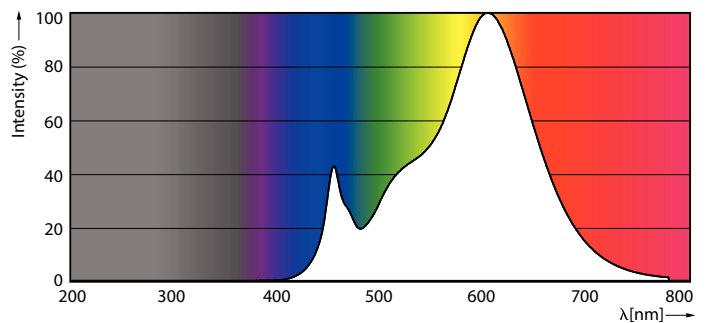

CorePro LEDcapsule MV

Mekanik och armaturhus

Ljuskällans ytbehandling	Frostad
Material i lampan	Plast
Lampform	G9
Nettovikt (styck)	0,006 kg

Användning och godkännande

Energieffektivitetsklass	E
Lämplig för accentbelysning	Nej
Energiförbrukning kWh/1 000 tim	2 kWh
EPREL-registreringsnummer	1932582
CE-märkning	Ja
EU RoHS-kompatibel	Ja
EyeComfort	Ja
Flimmervärde (PstLM)	1
Stroboskopisk effekt	0,4
Omgivningstemperatur	-20 till +45 °C

Användningsförhållanden

Trådlös teknik	Ej tillämpligt

Produktdata

Beställningsproduktnamn	CorePro LEDcapsule 1.9-25W ND G9 827
Fullständigt produktnamn	CorePro LEDcapsule 1.9-25W ND G9 827
Full EOC	872016930181800
Beskrivning av lokal kod	8299463
Beställningsnummer	929003790502
Materialnummer (12NC)	929003790502
Lokal kod	8299463
Räknare – antal per förpackning	1
EAN/UPC - Produkt/fodral	8720169301818
Räknare - antal förpackningar per kartong	12
EAN/UPC - Hölje	8720169301825

Måttskiss

Product	D	C
CorePro LEDcapsule 1.9-25W ND G9 827	14 mm	43 mm

Fotometriska data

General uniform lighting - CorePro LEDcapsule 1.9-25W ND G9 827

Spectral Power Distribution Colour - CorePro LEDcapsule 1.9-25W ND G9 827