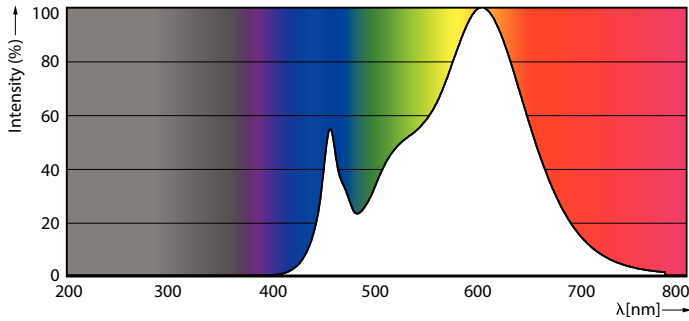

CorePro LEDcapsule MV

Fotometriska data

Spectral Power Distribution Colour - CorePro LEDcapsule 1.9-25W ND G9 830