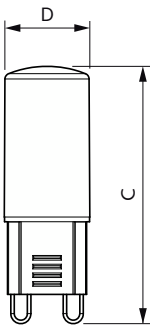

CorePro LEDcapsule MV

Mekanik och armaturhus

Ljuskällans ytbehandling	Frostad
Material i lampan	Plast
Lampform	G9
Nettovikt (styck)	0,006 kg

Användning och godkännande

Energieffektivitetsklass	E
Lämplig för accentbelysning	Nej
Energiförbrukning kWh/1 000 tim	2 kWh
EPREL-registreringsnummer	1932587
EU RoHS-kompatibel	Ja
EyeComfort	Ja
Flimmervärde (PstLM)	1
Stroboskopisk effekt	0,4
Omgivningstemperatur	-20 till +45 °C

Användningsförhållanden

Trådlös teknik	Ej tillämpligt

Produktdata

Beställningsproduktnamn	CorePro LEDcapsule 1.9-25W ND G9 830
Fullständigt produktnamn	CorePro LEDcapsule 1.9-25W ND G9 830
Full EOC	872016930183200
Beskrivning av lokal kod	8299464
Beställningsnummer	929003790602
Materialnummer (12NC)	929003790602
Lokal kod	8299464
Räknare – antal per förpackning	1
EAN/UPC - Produkt/fodral	8720169301832
Räknare - antal förpackningar per kartong	12
EAN/UPC - Hölje	8720169301849

Måttskiss

Product	D	C
CorePro LEDcapsule 1.9-25W ND G9 830	14 mm	43 mm