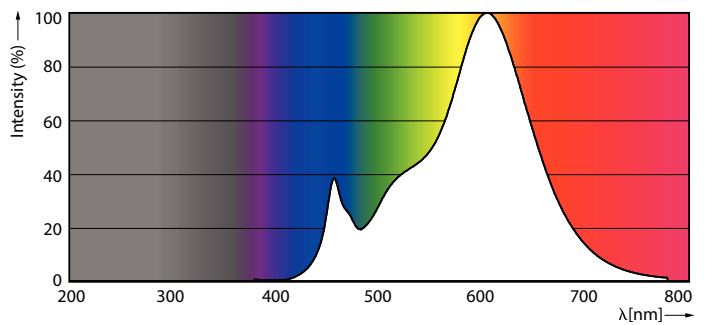

CorePro LEDcapsule MV

Mekanik och armaturhus

Ljuskällans ytbehandling	Frostad
Material i lampan	Plast
Lampform	G9
Nettovikt (styck)	0,009 kg

Användning och godkännande

Energieffektivitetsklass	E
Lämplig för accentbelysning	Nej
Energiförbrukning kWh/1 000 tim	4 kWh
EPREL-registreringsnummer	1932584
CE-märkning	Ja
EU RoHS-kompatibel	Ja
EyeComfort	Ja
Flimmervärde (PstLM)	1
Stroboskopisk effekt	0,4
Omgivningstemperatur	-20 till +45 °C

Användningsförhållanden

Trådlös teknik	Ej tillämpligt

Produktdata

Beställningsproduktnamn	CorePro LEDcapsule 3.7-40W ND G9 827
Fullständigt produktnamn	CorePro LEDcapsule 3.7-40W ND G9 827
Full EOC	872016930185600
Beskrivning av lokal kod	8299465
Beställningsnummer	929003790802
Materialnummer (12NC)	929003790802
Lokal kod	8299465
Räknare – antal per förpackning	1
EAN/UPC - Produkt/fodral	8720169301856
Räknare - antal förpackningar per kartong	12
EAN/UPC - Hölje	8720169301863

Måttskiss

Product	D	C
CorePro LEDcapsule 3.7-40W ND G9 827	16 mm	52 mm

Fotometriska data

General uniform lighting - CorePro LEDcapsule 3.7-40W ND G9 827

Spectral Power Distribution Colour - CorePro LEDcapsule 3.7-40W ND G9 827