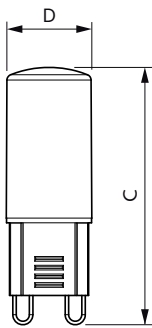

CorePro LEDcapsule MV

Mekanik och armaturhus

Ljuskällans ytbehandling	Frostad
Material i lampan	Plast
Lampform	G9
Nettovikt (styck)	0,009 kg

Användning och godkännande

Energieffektivitetsklass	E
Lämplig för accentbelysning	Nej
Energiförbrukning kWh/1 000 tim	4 kWh
EPREL-registreringsnummer	1932584
CE-märkning	Ja
EU RoHS-kompatibel	Ja
EyeComfort	Ja
Flimmervärde (PstLM)	1
Stroboskopisk effekt	0,4
Omgivningstemperatur	-20 till +45 °C

Användningsförhållanden

Trådlös teknik	Ej tillämpligt

Produktdata

Beställningsproduktnamn	CorePro LEDcapsule 3.7-40W ND G9 827
Fullständigt produktnamn	CorePro LEDcapsule 3.7-40W ND G9 827
Full EOC	872016930185600
Beskrivning av lokal kod	8299465
Beställningsnummer	929003790802
Materialnummer (12NC)	929003790802
Lokal kod	8299465
Räknare – antal per förpackning	1
EAN/UPC - Produkt/fodral	8720169301856
Räknare - antal förpackningar per kartong	12
EAN/UPC - Hölje	8720169301863

Måttskiss

Product	D	C
CorePro LEDcapsule 3.7-40W ND G9 827	16 mm	52 mm