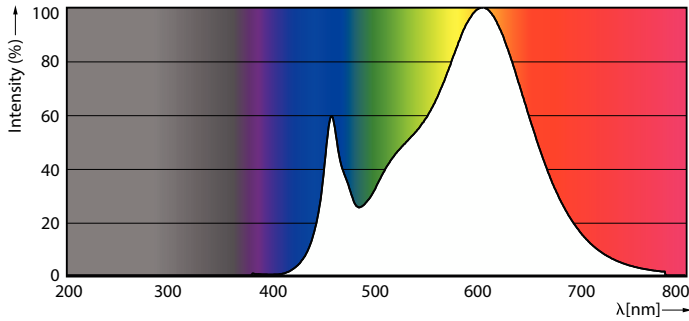

CorePro LEDcapsule MV

Fotometriska data

Spectral Power Distribution Colour - CorePro LEDcapsule 3.7-40W ND G9 830