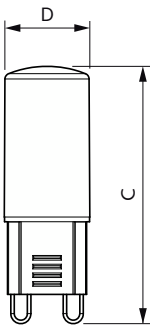

CorePro LEDcapsule MV

Mekanik och armaturhus

Ljuskällans ytbehandling	Frostad
Material i lampan	Plast
Lampform	G9
Nettovikt (styck)	0,009 kg

Användning och godkännande

Energieffektivitetsklass	E
Lämplig för accentbelysning	Nej
Energiförbrukning kWh/1 000 tim	4 kWh
EPREL-registreringsnummer	1932581
EU RoHS-kompatibel	Ja
EyeComfort	Ja
Flimmervärde (PstLM)	1
Stroboskopisk effekt	0,4
Omgivningstemperatur	-20 till +45 °C

Användningsförhållanden

Trådlös teknik	Ej tillämpligt

Produktdata

Beställningsproduktnamn	CorePro LEDcapsule 3.7-40W ND G9 830
Fullständigt produktnamn	CorePro LEDcapsule 3.7-40W ND G9 830
Full EOC	872016930187000
Beskrivning av lokal kod	8299466
Beställningsnummer	929003790902
Materialnummer (12NC)	929003790902
Lokal kod	8299466
Räknare – antal per förpackning	1
EAN/UPC - Produkt/fodral	8720169301870
Räknare - antal förpackningar per kartong	12
EAN/UPC - Hölje	8720169301887

Måttskiss

Product	D	C
CorePro LEDcapsule 3.7-40W ND G9 830	16 mm	52 mm