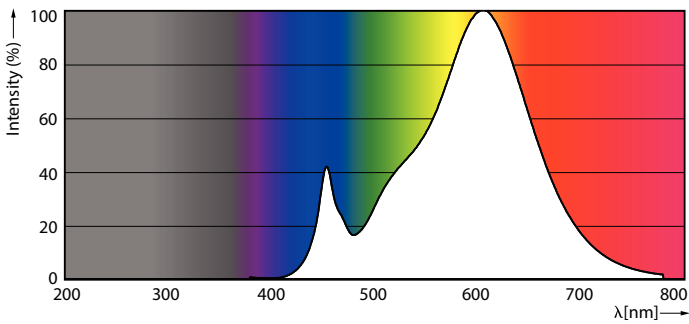

CorePro LEDcapsule MV

Mekanik och armaturhus

Ljuskällans ytbehandling	Frostad
Material i lampan	Plast
Lampform	G9
Nettovikt (styck)	0,011 kg

Användning och godkännande

Energieffektivitetsklass	E
Lämplig för accentbelysning	Nej
Energiförbrukning kWh/1 000 tim	4 kWh
EPREL-registreringsnummer	1932585
EU RoHS-kompatibel	Ja
EyeComfort	Ja
Flimmervärde (PstLM)	1
Stroboskopisk effekt	0,4
Omgivningstemperatur	-20 till +45 °C

Användningsförhållanden

Trådlös teknik	Ej tillämpligt

Produktdata

Beställningsproduktnamn	CorePro LEDcapsuleMV 4-40W G9 827 D
Fullständigt produktnamn	CorePro LEDcapsuleMV 4-40W G9 827 D
Full EOC	872016930177100
Beskrivning av lokal kod	8299468
Beställningsnummer	929003791202
Materialnummer (12NC)	929003791202
Lokal kod	8299468
Räknare – antal per förpackning	1
EAN/UPC - Produkt/fodral	8720169301771
Räknare - antal förpackningar per kartong	12
EAN/UPC - Hölje	8720169301788

Måttskiss

Product	D	C
CorePro LEDcapsuleMV 4-40W G9 827 D	18 mm	59 mm

Fotometriska data

Spectral Power Distribution Colour - CorePro LEDcapsuleMV 4-40W G9 827 D

D

General uniform lighting - CorePro LEDcapsuleMV 4-40W G9 827 D