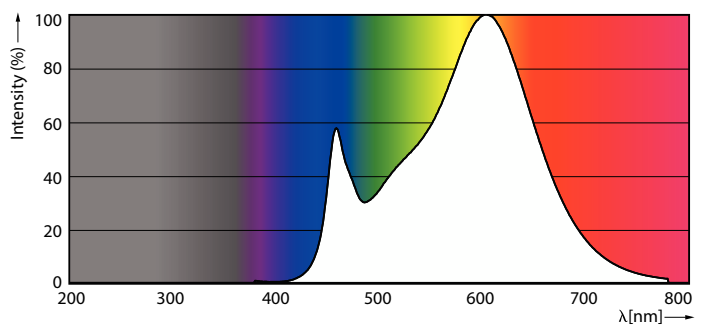

Spectral Power Distribution Colour - CorePro LEDlineal ND 7-60W R7S 78mm830