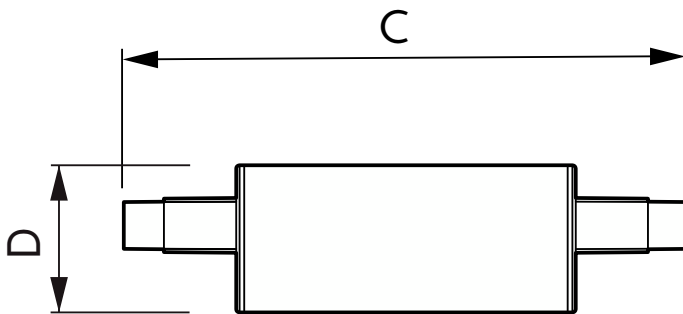

CorePro LED lineales R7S

Mecánicos y de carcasa

Acabado de la bombilla	Transparente
Material de bombilla	Plástico transparente
Forma de la bombilla	R7S
Peso neto (pieza)	0,037 kg

Aprobación y aplicación

Clase de eficiencia energética	D
Apto para la iluminación de acento	No
Consumo energético kWh/1000 h	7 kWh
Número de registro EPREL	1932586
Marca CE	Sí
Conforme con EU RoHS	Sí
EyeComfort	Sí
Valor de parpadeo (PstLM)	1
Valor de efecto estroboscópico (SVM)	0,4
Rango de temperatura ambiente	-20 °C a +45 °C

Condiciones de aplicación

Tecnología inalámbrica	No aplicable

Datos de producto

Nombre de producto del pedido	CorePro LEDlineal ND 7-60W R7S 78mm830
Nombre completo del producto	CorePro LEDlineal ND 7-60W R7S 78mm830
Full EOC	872016930193100
Código de pedido	30193100
Código 12NC	929003791302
Cantidad por paquete	1
EAN/UPC - Producto/Caja	8720169301931
Numerador SAP - Paquetes por caja exterior	10
Embalaje con código EAN/UPC	8720169301948

Plano de dimensiones

Product	D	C
CorePro LEDlineal ND 7-60W R7S 78mm830	28 mm	78 mm