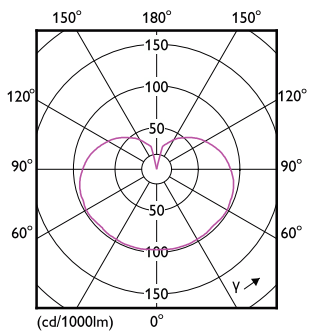

Användningsförhållanden

Trådlös teknik	Ej tillämpligt
----------------	----------------

Produktdata

Beställningsproduktnamn	CorePro LEDlinear ND 7-60W R7S 78mm830
Fullständigt produktnamn	CorePro LEDlinear ND 7-60W R7S 78mm830
Full EOC	872016930193100
Beskrivning av lokal kod	8299476
Beställningsnummer	929003791302
Materialnummer (12NC)	929003791302
Lokal kod	8299476
Räknare - antal per förpackning	1
EAN/UPC - Produkt/fodral	8720169301931
Räknare - antal förpackningar per kartong	10
EAN/UPC - Hölje	8720169301948

Måttskiss

Product	D	C
CorePro LEDlinear ND 7-60W R7S 78mm830	28 mm	78 mm

Fotometriska data

Light Distribution Diagram - CorePro LEDlinear ND 7-60W R7S 78mm830

Spectral Power Distribution Colour - CorePro LEDlinear ND 7-60W R7S 78mm830