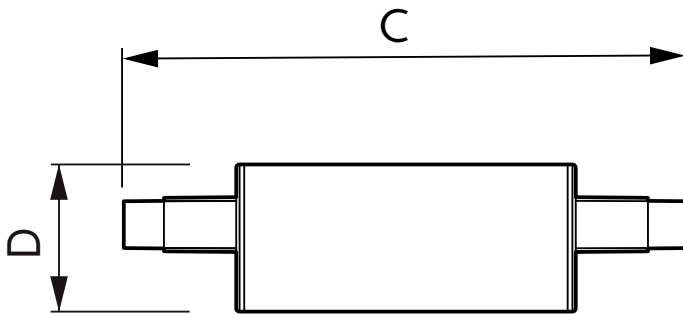

CorePro LED-ljuskälla, linjär MV

Mekanik och armaturhus

Ljuskällans ytbehandling	Klar
Material i lampan	Klar plast
Lampform	R7S
Nettovikt (styck)	0,037 kg

Användning och godkännande

Energieffektivitetsklass	D
Lämplig för accentbelysning	Nej
Energiförbrukning kWh/1 000 tim	7 kWh
EPREL-registreringsnummer	1932586
CE-märkning	Ja
EU RoHS-kompatibel	Ja
EyeComfort	Ja
Flimmervärde (PstLM)	1
Stroboskopisk effekt	0,4
Omgivningstemperatur	-20 till +45 °C

Användningsförhållanden

Trådlös teknik	Ej tillämpligt

Produktdata

Beställningsproduktnamn	CorePro LEDlinear ND 7-60W R7S 78mm830
Fullständigt produktnamn	CorePro LEDlinear ND 7-60W R7S 78mm830
Full EOC	872016930193100
Beskrivning av lokal kod	8299476
Beställningsnummer	929003791302
Materialnummer (12NC)	929003791302
Lokal kod	8299476
Räknare - antal per förpackning	1
EAN/UPC - Produkt/fodral	8720169301931
Räknare - antal förpackningar per kartong	10
EAN/UPC - Hölje	8720169301948

Måttskiss

Product	D	C
CorePro LEDlinear ND 7-60W R7S 78mm830	28 mm	78 mm