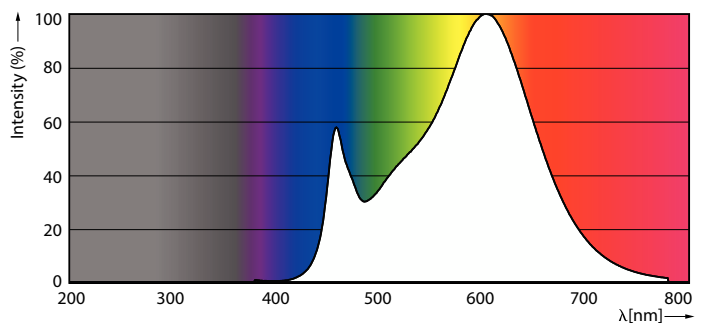

Spectral Power Distribution Colour - CorePro LEDlinear ND 7-60W R7S 78mm830