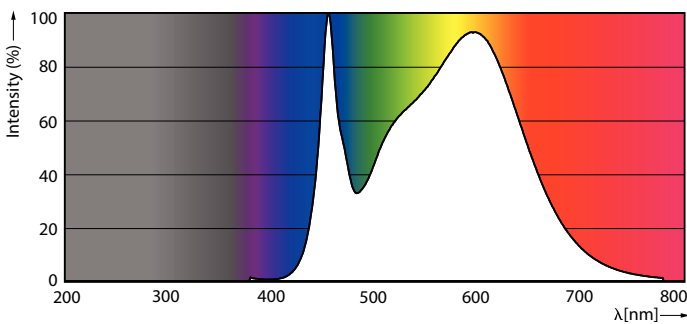

Fotometriska data

Spectral Power Distribution Colour - CorePro LEDlinear ND 7-60W R7S 78mm840

General uniform lighting - CorePro LEDlinear ND 7-60W R7S 78mm840