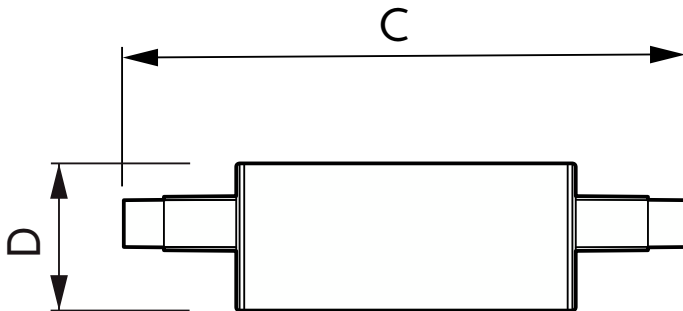

CorePro LED-ljuskälla, linjär MV

Mekanik och armaturhus

Ljuskällans ytbehandling	Klar
Material i lampan	Klar plast
Lampform	R7S
Nettovikt (styck)	0,037 kg

Användning och godkännande

Energieffektivitetsklass	D
Lämplig för accentbelysning	Nej
Energiförbrukning kWh/1 000 tim	7 kWh
EPREL-registreringsnummer	1932589
EU RoHS-kompatibel	Ja
EyeComfort	Ja
Flimmervärde (PstLM)	1
Stroboskopisk effekt	0,4
Omgivningstemperatur	-20 till +45 °C

Användningsförhållanden

Trådlös teknik	Ej tillämpligt

Produktdata

Beställningsproduktnamn	CorePro LEDlinear ND 7-60W R7S 78mm840
Fullständigt produktnamn	CorePro LEDlinear ND 7-60W R7S 78mm840
Full EOC	872016930195500
Beskrivning av lokal kod	8299475
Beställningsnummer	929003791402
Materialnummer (12NC)	929003791402
Lokal kod	8299475
Räknare – antal per förpackning	1
EAN/UPC - Produkt/fodral	8720169301955
Räknare - antal förpackningar per kartong	10
EAN/UPC - Hölje	8720169301962

Måttskiss

Product	D	C
CorePro LEDlinear ND 7-60W R7S 78mm840	28 mm	78 mm