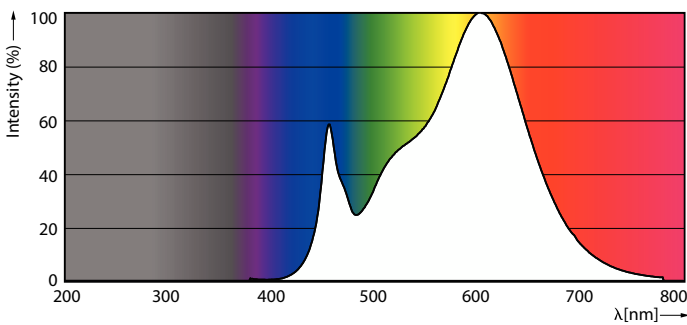

Datos fotométricos

Spectral Power Distribution Colour - CorePro LEDlinearND 11.5-100W R7S78mm830

General uniform lighting - CorePro LEDlinearND 11.5-100W R7S78mm830